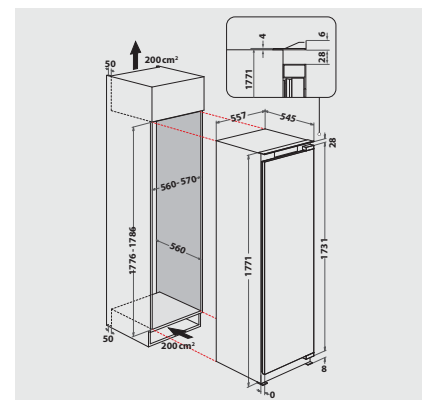

- Nischenmaße (HxBxT): 1776x560x mind. 550 mm
- Gerätemaße (HxBxT): 1771x557x545 mm

WPRO-ZUBEHÖR (OPTIONAL)

- Ice Mate
ICM101, EAN 8015250381504

GEFRIERTEIL

- **ProFreeze** – reduziert Gefrierbrand bis zu 50 %
- 2 Gefrierfächer mit Klappe
- 8 Gefrierschubladen auf Auszügen
- Lagerzeit bei Störung: 23 Std.

TECHNISCHE DATEN

- Tauwasserablauf vorne
- Akustischer Türalarm
- Optischer Temperaturalarm
- Höhenverstellbare FüÙe vorne
- Gesamtanschluss: 130 W
- Türanschlag rechts, wechselbar
- Einfache Festtürmontage SETMO-QUICK