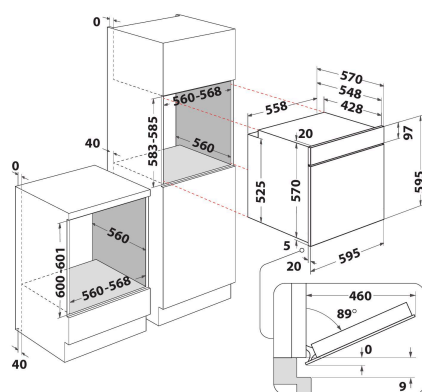

IFWS 3841 JH IX

12NC: F159734

Kod EAN: 8050147597347

INDESIT

DANE OGÓLNE

Grupa produktowa	Piekarnik
Nazwa serii	IFWS 3841 JH IX
Dominujący kolor produktu	Inox
Typ budowy	Do zabudowy
Sterowanie	Elektroniczne
Elementy obsługi i sygnalizacji	-
Czy urządzenie posiada sterowanie do płyty?	Brak
Do jakiego typu płyt urządzenie ma sterowanie?	-
Programy automatyczne	Tak
Natężenie	13
Napięcie	220-240
Częstotliwość	50/60
Długość przewodu zasilającego	100
Rodzaj wtyczki	Brak
Głębokość urządzenia przy drzwiach otwartych pod kątem 90°	-
Wysokość urządzenia	595
Szerokość urządzenia	595
Głębokość urządzenia	551
Minimalna wysokość niszy	0
Minimalna szerokość niszy	0
Głębokość niszy	0
Waga netto	26.9
Pojemność użytkowa	71
System czyszczenia	Hydrolyza
Drabinki boczne	1
Blachy do pieczenia	2