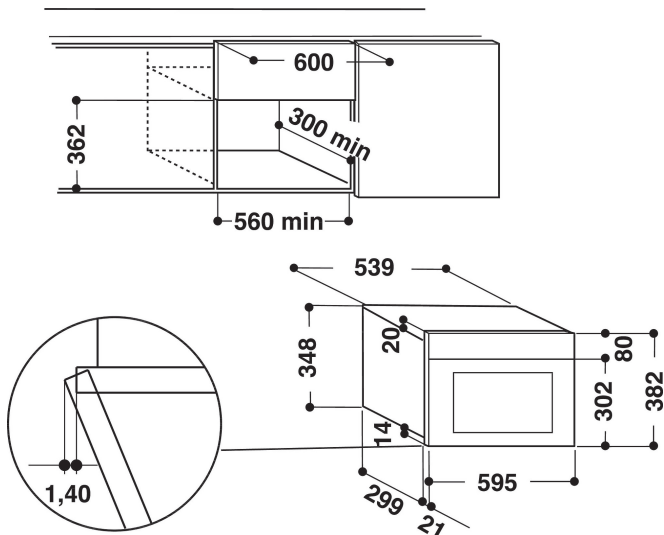

Capacidad de 22 litros

Más espacio para tus creaciones gastronómicas. Este microondas Whirlpool ofrece una cómoda capacidad de 22 litros, para que nunca te quedes sin espacio para nuevas recetas.

- Crisp
- Cavidad de 22 L
- Jet Start
- Jet Defrost
- Microondas de 750 W
- Temporizador digital de 90 min.
- Plato giratorio de 25 cm
- Diámetro máximo del plato: 280 mm
- Ventilación frontal
- Puerta apertura lateral izquierdo
- Plato Crisp
- Función Crisp con plato Crisp
- 3 métodos de cocción: Microondas, Grill, Crisp
- Potencia de conexión: 2000 W
- Grill de cuarzo
- Potencia grill 700 W
- LEDs Digits only display with green letters (G2)