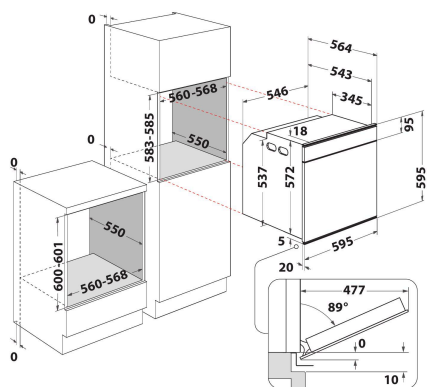

## TUOTTEEN AVAINTIEDOT

Tuoteryhmä	Uuni
Kaupallinen koodi	W6 OM4 4S1 P BSS
Tuotteen pääväri	Musta teräs
Rakenteen tyyppi	Kalusteisiin sijoitettava
Ohjauksen tyyppi	Elektroninen
Ohjaus- ja signaalilaitteiden tyyppi	-
Onko keittotasoiissa integroituja säätimiä?	Ei
Millaisia keittotasoja voidaan käyttää?	-
Automaattiset ohjelmat	On
Virta	16
Jännite	220-240
Taajuus	50/60
Virtajohdon pituus	90
Pistokkeen tyyppi	Ei
Syvyys luukun ollessa auki 90 astetta	-
Tuotteen korkeus	595
Tuotteen leveys	595
Tuotteen syvyys	564
Asennustilan minimikorkeus	0
Asennustilan minimileveys	0
Asennustilan syvyys	0
Nettopaino	40,5
Sisätilan käytettävissä oleva tilavuus	73
Puhdistusjärjestelmä	Pyrolyysi
Ritilät	2
Leivinpellit	2