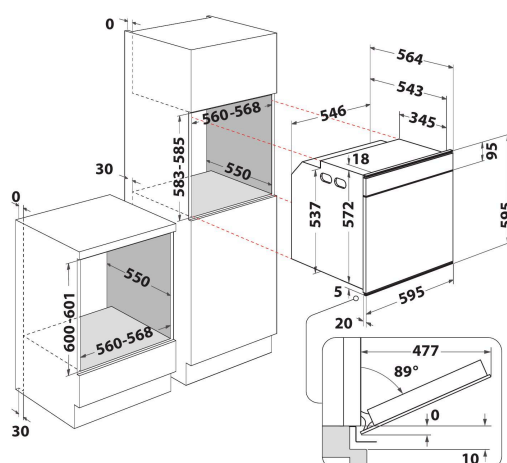

- Tecnologia 6° SENSO
- Funzione autopulente SmartClean
- Classe di efficienza energetica A+
- Cavità 73 lt
- Cook3: Cottura multilivello
- Ready2Cook
- Termoventilato
- Turboventilato
- Grill
- Interno smaltato di facile pulizia
- Turbo Grill
- Maxi Cooking
- Funzione Pasticceria
- Funzione Pizza/Pane
- Mantenere in caldo
- Chiusura ammortizzata "Slow Motion"
- Lievitazione

Tecnologia 6° SENSO

Ricette in 3 passaggi. Ottieni sempre risultati eccezionali. Grazie all'intuitiva manopola centrale, puoi facilmente impostare il tuo forno in 3 semplici passaggi. Seleziona uno dei 6 cicli di cottura preimpostati 6th Sense e il forno imposterà automaticamente il tempo e il livello di potenza necessari.

Ready2cook

Preriscaldamento non necessario. La funzione Ready2Cook usa un potente sistema a convezione per raggiungere rapidamente la temperatura adeguata ed eliminare così la necessità di preriscaldare il forno.

Cook3

Aromi ben separati. L'innovativa funzione Cook3 ti permette di preparare fino a 3 piatti diversi allo stesso tempo, senza rischiare di mescolare gli aromi.

Forced Air

Sigilla il gusto. Grazie alla tecnologia Forced Air, l'aria preriscaldata viene fatta circolare all'interno del tuo forno utilizzando un innovativo sistema di convezione, dandoti risultati di cottura umidi e succosi.

Smart clean

Pulizia innovativa del forno. Puoi pulire la cavità del forno risparmiando tempo, energia e tutelando l'ambiente. Solo 30 minuti per una pulizia perfetta senza l'uso di detersivi aggressivi.

SoftClosing

Grazie alle cerniere a chiusura rallentata, lo sportello si chiude senza sforzo, con un movimento dolce e silenzioso.