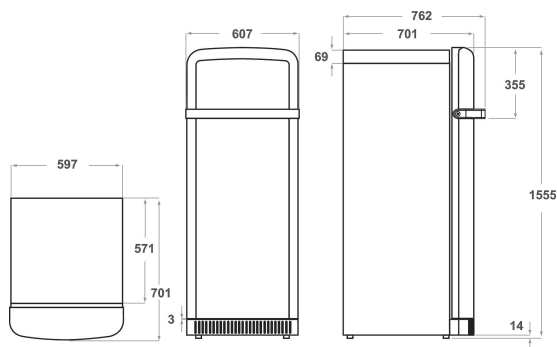

KCFMB 60150R

12NC: 851302596000

EAN-kod: 8003437042164

KitchenAid

PRODUKTEGENSKAPER

Produktgrupp	Kylskåp
Produktnamn	KCFMB 60150R
EAN-kod	8003437042164
Konstruktion	freestanding
Installationstyp	Fristående
Typ av reglage	Elektronisk
Typ av kontrollinställning och signalenheter	Digit
Färg	Black
Anslutningseffekt	80
Ström	16
Spänning	220-240
Frekvens	50
Nätkabelns längd	245
Elkontakt	Schuko
Nettovolym, totalt	230
Stjärnmärkning	4
Ange antalet fristående kylsystem	1
Höjd	1500
Bredd	600
Djup	800
Djup med dörren öppen i 90°	-
Max höjjustering	0
Nettovikt	71.03
Gångjärn	Höger

TEKNISKA DATA

Reglerbar temperatur	Ja
Varningsignal / driftfel	Ljus + ljud
Avfrostning kyl	Automatisk
Snabbkylning	Saknas
Fläkt i kylan	Ja
Finns flaskhylla/-or?	Saknas
Är dörren låsbar?	-
Antal hyllor	3
Antal flyttbara hyllor	2
Material, hyllor	Glass With Profile
Kyltermometer	Digital