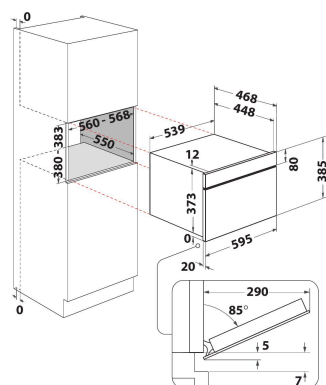

AMW 6440 FB

12NC: 859991670290

GTIN (EAN) code: 8003437396915

Whirlpool

SENSING THE DIFFERENCE

ALAPTULAJDONSÁGOK

| | |
|-----------------------------------|-----------------------------|
| Termékcsoport | Mikrohullám |
| Kereskedelmi elnevezés | AMW 6440 FB |
| Termék színe | Fekete |
| Mikrohullámú sütő típusa | Mikrohullám + grill funkció |
| Konstruációs kivitel | Beépíthető |
| Vezérlés módja | Elektronikus |
| Type of control settings | LCD |
| Hozzáadott sütési mód: grill | Igen |
| Crisp/ropogós | Igen |
| Gőz | Igen |
| Hozzáadott sütési mód: légkeverés | Nem |
| Óra | Igen |
| Automatikus programok | Igen |
| Termékmagasság | 385 |
| Termék szélessége | 595 |
| Termékmélység | 468 |
| Minimális beépítési magasság | 380 |
| Minimális beépítési szélesség | 556 |
| Beépítési mélység | 550 |
| Nettó tömeg (kg) | 27 |
| Sütőtér térfogata (l) | 31 |
| Forgótányér | Igen |
| Forgótányér átmérője (mm) | 325 |
| Beépített tisztítórendszer | Nem |

MŰSZAKI ADATOK

| | |
|---|-----------|
| Áramfelvétel (A) | 10 |
| Feszültség (V) | 230 |
| Frekvencia (Hz) | 50 |
| Elektromos csatlakozókábel hossza (cm) | 135 |
| Csatlakozódugó típusa | Schuko |
| Időzítő | Igen |
| Grill teljesítmény (W) | 800 |
| Grill típusa | Kvarc |
| Sütőtér anyaga | Nemesacél |
| Belső világítás | Igen |
| Hozzáadott sütési mód: grill | Igen |
| Position of interior lights of the cavity | - |