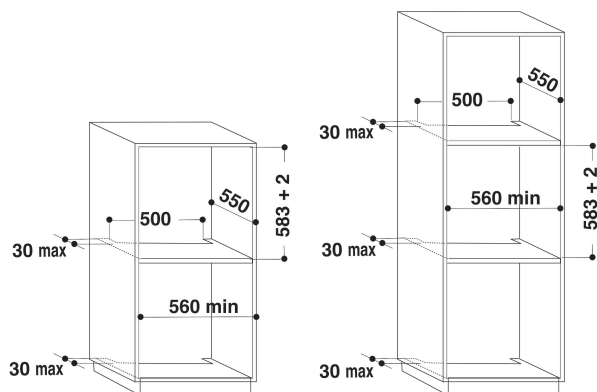

## ALAPTULAJDONSÁGOK

Termékcsoport	Sütő
Kereskedelmi elnevezés	AKZM 764/IX
Termék színe	Nemesacél
Konstruktív kivitel	Beépíthető
Vezérlés módja	Mechanikus és elektronikus
Type of control settings	-
Minden főzőlap-kapcsoló be van építve?	Nem
Milyen főzőlapot tud vezérelni?	-
Automatikus programok	Igen
Áramfelvétel (A)	16
Feszültség (V)	220-240
Frekvencia (Hz)	50/60
Length of Electrical Supply Cord (cm)	90
Csatlakozódugó típusa	Nem
Termékmélység 90°-ban nyitott ajtónál (mm)	-
Termékmagasság	595
Termék szélessége	595
Termékmélység	564
Minimális beépítési magasság	0
Minimális beépítési szélesség	0
Beépítési mélység	0
Nettó tömeg (kg)	36
Usable volume (of cavity)	73
Beépített tisztítórendszer	Nem
Grids of the cavity	1
Tartók/tálcák	3

## MŰSZAKI ADATOK

Időzítő	-
Idővezérlés	Elektronikus
Időbeállítási opciók	-
Biztonsági eszköz	-
Belső világítás	Igen
Number of interior lights of the cavity	1
Position of interior lights of the cavity	Elöl
Oven guides of the cavity	Rácsok
Probe of the cavity	Igen