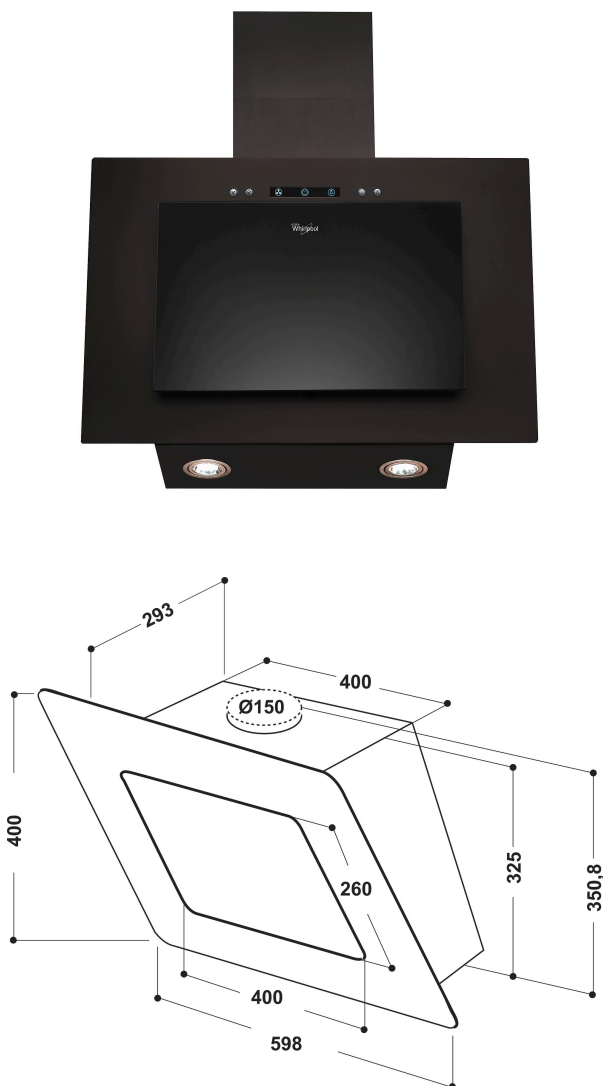

AKR 036/1 G BL

12NC: 859991550700

GTIN (EAN) code: 8003437233296

Whirlpool

SENSING THE DIFFERENCE

ALAPTULAJDONSÁGOK

Termékcsoport	Páraelszívó
Készülékház színe	Fekete
Készülékház anyaga	Fém/üveg
Kürtő színe	Fekete
Kürtő anyaga	Fém
Tipológia	Manuális
Beszereési mód	Szabadonálló
Vezérlés módja	Elektronikus
Type of control settings	-
Dekor panel opciók	Nincs adat
Motor helye	Beépített motor a páraelszívóban
Működési mód	Átváltható/átállítható
Elektromos csatlakozási érték (W)	142
Áramfelvétel (A)	0,9
Feszültség (V)	220-240
Frekvencia (Hz)	50/60
Elektromos csatlakozókábel hossza (cm)	150
Csatlakozódugó típusa	Schuko
Chimney height (mm)	-
Termékmagasság, kürtő nélkül (mm)	325
Termékmagasság	381
Termék szélessége	595
Termékmélység	293
Minimális beépítési magasság	0
Minimális beépítési szélesség	0
Beépítési mélység	0
Nettó tömeg (kg)	12

MŰSZAKI ADATOK

Kézi vezérlőeszköz típusa	Lágy érintésű gombok
Automatikus vezérlőeszköz típusa	-
Motorok száma	1
Motorok teljes teljesítménye (W)	140
Number of speed settings: boost option availability	3
Boost presence	Nem
Maximum output air extraction (m ³ /h)	384
Boost position air extraction (m ³ /h)	0
Maximum output recirculating air (m ³ /h)	0
Boost position output recirculating (m ³ /h)	0
Világításvezérlés módja	On/Off
Világítások száma	2
Használatos lámpák típusa	LED
Világítólamák teljes teljesítménye (W)	2
Légkivezetés átmérője (mm)	150
Levegő visszacsapó szelep	Nem
Zsírszűrő anyaga	Mosható alumínium
Szagszűrő	Igen