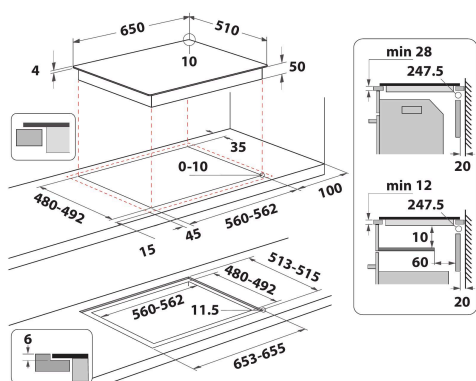

WF S2765 NE/IXL

12NC: 859991573720

GTIN (EAN) kood: 8003437238567

Whirlpool

SENSING THE DIFFERENCE

PÕHIOMADUSED

Tootegrupp	Pliidiplaat
Konstruktiooni tüüp	Integreeritav
Juhtimistüüp	Elektroniline
Juhtsätete tüüp	-
Gaasipõletite arv	0
Elektriliste keedualade arv	4
Kuumutusplaatide arv	0
Kiirgusplaatide arv	0
Halogeenplaatide arv	0
Induktsioonplaatide arv	4
Elektriliste soojendustsoomide arv	0
Juhtpaneeli asukoht	Ees
Peamine pinnamaterjal	Klaas
Toote põhivärv	Must
Elektriühenduse võimsus (W)	7200
Gaasiühenduse võimsus (W)	0
Gaasi tüüp	Ei ole kohaldatav
Voolutugevus (A)	31,3
Pinge (V)	220-240
Sagedus (Hz)	50/60
Toitejuhtme pikkus (cm)	120
Pistiku tüüp	Ei
Gaasiühendus	Ei ole kohaldatav
Toote laius	650
Toote kõrgus	54
Toote sügavus	510
Orva min. kõrgus	28
Orva min. laius	560
Orva sügavus	480
Netokaal (kg)	10.5
Automaatprogrammid	Jah

TEHNILISED OMADUSED

Toitetähis	Jah
Tähiste arv	4
Reguleerimistüüp	Induktsioon
Kaane tüüp	Ilma
Jääksoojuse tähis	Separate
Toitelüliti	Jah
Ohutusseade	-
Taimer	Jah

ENERGIAMÄRGIS

Sisendvõimsus	Elektriline
----------------------	-------------