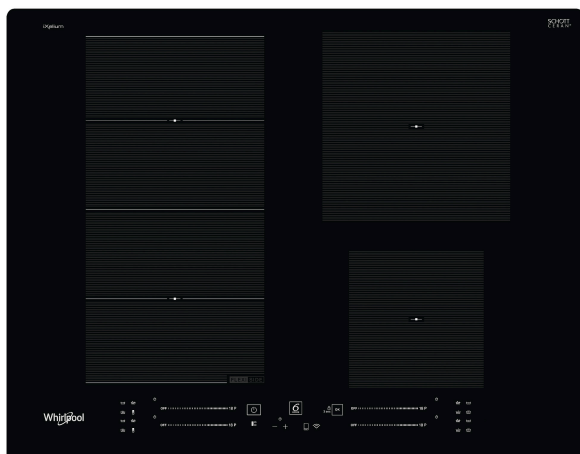

WF S2765 NE/IXL

12NC: 859991573720

GTIN (EAN) kood: 8003437238567

Whirlpool

SENSING THE DIFFERENCE

PÕHIOMADUSED

Tootegrupp	Pliidiplaat
Konstruktiooni tüüp	Integreeritav
Juhtimistüüp	Elektroniline
Juhtsätete tüüp	-
Gaasipõletite arv	0
Elektriliste keedualade arv	4
Kuumutusplaatide arv	0
Kiirgusplaatide arv	0
Halogeenplaatide arv	0
Induktsioonplaatide arv	4
Elektriliste soojendustsoomide arv	0
Juhtpaneeli asukoht	Ees
Peamine pinnamaterjal	Klaas
Toote põhivärv	Must
Elektriühenduse võimsus (W)	7200
Gaasiühenduse võimsus (W)	0
Gaasi tüüp	Ei ole kohaldatav
Voolutugevus (A)	31,3
Pinge (V)	220-240
Sagedus (Hz)	50/60
Toitejuhtme pikkus (cm)	120
Pistiku tüüp	Ei
Gaasiühendus	Ei ole kohaldatav
Toote laius	650
Toote kõrgus	54
Toote sügavus	510
Orva min. kõrgus	28
Orva min. laius	560
Orva sügavus	480
Netokaal (kg)	10.5
Automaatprogrammid	Jah

TEHNILISED OMADUSED

Toitetähis	Jah
Tähiste arv	4
Reguleerimistüüp	Induktsioon
Kaane tüüp	Ilma
Jääksoojuse tähis	Separate
Toitelüliti	Jah
Ohutusseade	-
Taimer	Jah

ENERGIAMÄRGIS

Sisendvõimsus	Elektriline
----------------------	-------------