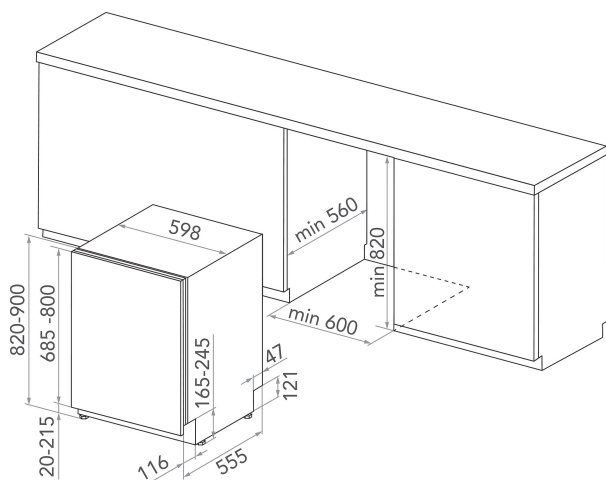

KIF 5041 PLETGS

12NC: 869991628530

EAN-kod: 8003437620867

KitchenAid

PRODUKTEGENSKAPER

Konstruktion	Inbyggd
Installationstyp	Fullt integrerad
Typ av reglage	Elektronisk
Typ av kontrollinställning och signalenheter	-
Demonterbar toppskiva	N/A
Färg	Svart
Anslutningseffekt	1900
Ström	10
Spänning	220-240
Frekvens	50
Nätkabelns längd	150
Elkontakt	Schuko
Längd, tilloppsslang	155
Längd, avloppsslang	150
Justerbara fötter	Ja, justerbara framifrån
Höjd	820
Bredd	598
Djup	555
Min inbyggnadshöjd i nisch	820
Max inbyggnadshöjd i nisch	900
Min inbyggnadsbredd i nisch	600
Max inbyggnadsbredd i nisch	600
Inbyggnadsdjup i nisch	560
Nettovikt	35,5
Bruttovikt	37,5