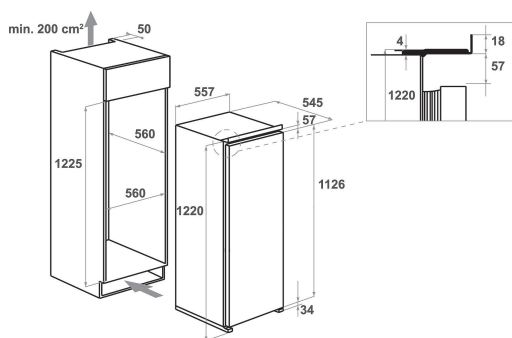

KCBNS 12600

12NC: 851311896000

EAN-kod: 8003437040870

KitchenAid

PRODUKTEGENSKAPER

Produktgrupp	Kylskåp
Produktnamn	KCBNS 12600
EAN-kod	8003437040870
Konstruktion	Inbyggd
Installationstyp	Fullt integrerad
Typ av reglage	Elektronisk
Typ av kontrollinställning och signalenheter	7 segments
Färg	White
Anslutningseffekt	75
Ström	16
Spänning	220-240
Frekvens	50
Nätkabelns längd	245
Elkontakt	Schuko
Nettovolym, totalt	209
Stjärnmärkning	Automatisk
Ange antalet fristående kylsystem	1
Höjd	1220
Bredd	557
Djup	545
Djup med dörren öppen i 90°	-
Max höjdjustering	0
Nettovikt	40
Gångjärn	Höger omhängbar