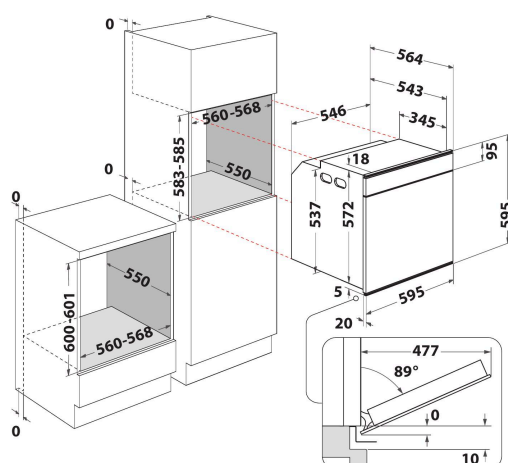

W6 4PS1 OM4 P

12NC: 859991541300

Code EAN: 8003437834479

Whirlpool

SENSING THE DIFFERENCE

- Le programmateur 6TH SENSE pour des résultats toujours parfaits
- Jusqu'à 40 combinaisons de cuisson 6th SENSE
- La fonction pyrolyse assure un nettoyage impeccable en un seul geste.
- Classe énergétique A+
- Cavité 73 L
- Cook 4
- Ready2Cook
- Ventilation à froid (décongélation)
- Cuisson à air pulsée
- Gril
- Cavité en émail facile à nettoyer
- Turbo Gril
- Maxi Cooking
- Levage de pâte
- Fonction Pizza/Pain

Four multifonction encastrable Whirlpool: couleur inox, pyrolyse - W6 4PS1 OM4 P

Ce four encastrable Whirlpool présente les caractéristiques suivantes : technologie d'autonettoyage utilisant un cycle à haute température pour réduire en cendres les résidus alimentaires, qui peuvent ensuite être facilement nettoyés d'un coup d'éponge. Technologie électrique de pointe rendant possible des économies d'énergie sur la cuisson de vos mets. Lampe halogène gage de meilleures performances énergétiques. Technologie exclusive 6ème SENS permettant de choisir parmi une variété de recettes préprogrammées, tandis que votre four règle automatiquement le type, la température et la durée de la cuisson, pour des résultats parfaits. Fermeture douce de la porte du four pour une plus grande facilité d'usage.

Multifonction 8

De multiples méthodes de cuisson. Multifonction 8 offre des options de cuisson flexibles pour assurer des résultats parfaits quelle que soit la recette.

Technologie 6ème Sens

Une programmation simplifiée pour 40 cuissons automatiques : avec la technologie exclusive 6ème Sens, cuisiner comme un chef est désormais à la portée de tous ! Il suffit de sélectionner une catégorie d'aliment et le four choisit le programme idéal ainsi que le temps de cuisson, pour des résultats parfaits.

Préchauffage rapide

Fonction préchauffage rapide, puissant système de convection permettant d'atteindre rapidement la bonne température.

Chaleur Pulsée

La chaleur pulsée permet de cuire sur 3 niveaux simultanément, des plats différents, sans mélange d'odeurs ni de goûts grâce à une distribution uniforme de la chaleur.

Fermeture douce

Fermeture en douceur. Grâce à ses charnières au mouvement ralenti, la porte du four se ferme sans effort, avec un mouvement doux et silencieux.

Esthétique WCollection

Une très belle histoire de design. Conçus à partir de matériaux nobles et robustes, les appareils sont aussi beaux à regarder qu'à manipuler. Finitions élégantes, lignes épurées, cette esthétique minimaliste s'intègre parfaitement dans tous vos intérieurs.