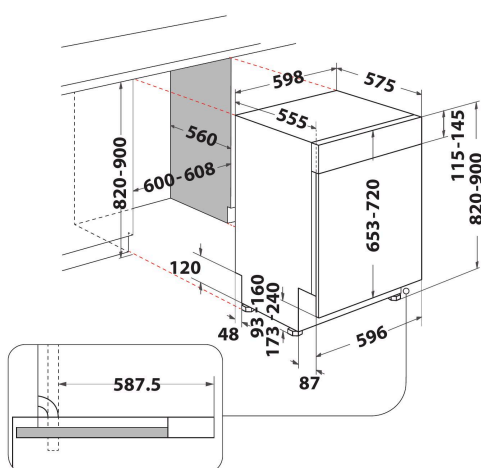

# WBC 3C33 P X

12NC: 859991600350

Code EAN: 8003437610196

Whirlpool

SENSING THE DIFFERENCE

- Type d'installation: Complètement Intégré
- Classe énergétique A+++
- Capacité : 14 couverts
- Technologie 6TH SENSE
- Niveau sonore : 43 dB(A)
- Consommation d'eau: 9.5 litres (2660 litres par an)
- PowerCleanPro
- PowerCleanPro
- Départ différé 1-24 h
- Silencieux
- FlexiSpace
- Panier supérieur réglable en hauteur, même chargé
- Option Demi-charge MultiZone
- Panier à couverts dans panier inférieur
- Option All-in-1
- Pré-rinçage à froid
- Raccordement à l'eau chaude jusqu'à 60°C