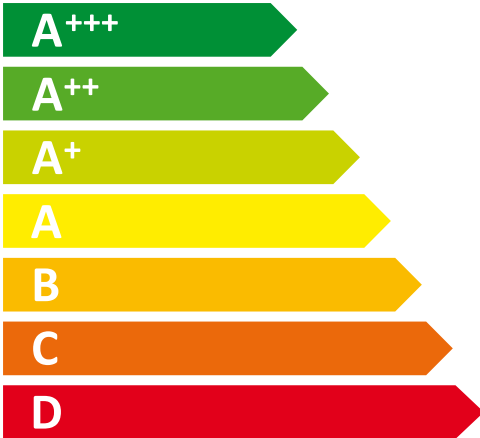

ENERG
енергия · ενεργεια

WHIRLPOOL

AWSX 63213

ENERGIA · ЕНЕРГИЯ · ΕΝΕΡΓΕΙΑ
ENERGIJA · ENERGY · ENERGIE
ENERGI

147
kWh/annum

8500
L/annum

6
kg

ABCDEFG