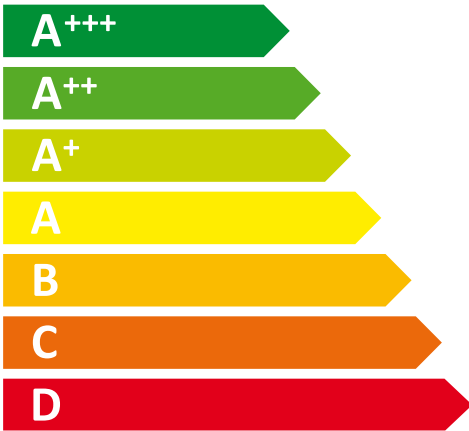

ENERG
енергия · ενεργεια

WHIRLPOOL

WBE37172 TS

ENERGIA · ЕНЕРГИЯ
ΕΝΕΡΓΕΙΑ · ENERGIJA
ENERGY · ENERGIE · ENERGI

249
kWh/annum

254 L

109L

39 dB