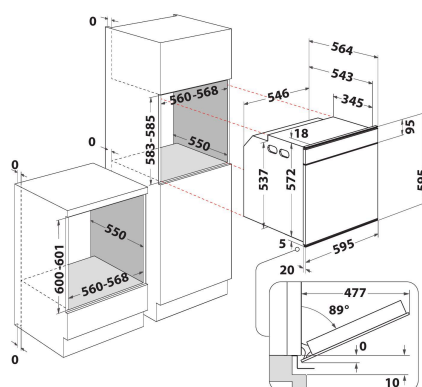

W11 OM1 4MS2 P

12NC: 859991549460

EAN-nummer: 8003437834806

Whirlpool

SENSING THE DIFFERENCE

PRODUKTEGENSKABER

Produktgruppe	Ovn
Modelbetegnelse	W11 OM1 4MS2 P
Primærfarve	Dark grey
Installation	Indbygning
Betjeningstype	Elektronisk
Display- og betjeningstype	-
Integreret betjening	Nej
Typen af kogeblus	-
Automatikprogrammer	Ja
EL-tilslutning (A)	16
Elementspænding	220-240
Frekvens	50/60
Længde på elledning	90
Stiktype	Nej
Dybde med åben dør 90 grader	-
Højde	595
Bredde	595
Dybde	564
Minimums indbygningshøjde	0
Minimums indbygningsbredde	0
Indbygningsmål, dybde	0
Nettovægt	40.5
Nettorumindhold	73
Rengøring i ovnrum	Pyrolytisk
Tilbehør, antal riste	2
Antal plader (bageplader/bradepande)	2

TEKNISKE EGENSKABER

Timer	-
Tidsstyring	Elektronisk
Indstillingsmuligheder for timer	Start og Stop
Sikkerhedsanordning	-
Indvendigt lys	Ja
Antal indvendige lys	2
Placering af indvendigt lys	Right side
Ovnribber	Teleskopisk
Stege-/madlavningstermometer	Ja