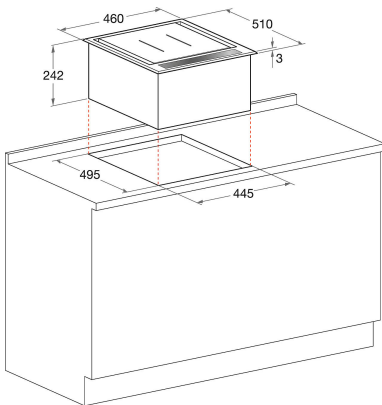

KHCMS 45000

12NC: 859991031610

EAN-kod: 8003437833441

KitchenAid

PRODUKTEGENSKAPER

Produktgrupp	Häll
Konstruktion	Inbyggd
Typ av reglage	Elektronisk
Typ av kontrollinställning och signalenheter	-
Antal gasbrännare	0
Antal tillagningszoner	0
Antal gjutjärnsplattor	0
Antal highlight/strålningszoner	0
Antal halogenzoner	0
Antal induktionszoner	2
Antal varmhållningszoner	0
Placering av reglagen	Frontmatad
Material produkt	Glass - inox frame
Färg	Rostfritt stål
Anslutningseffekt	0
Gasanslutningseffekt	0
Ström	0,2
Spänning	N/A
Frekvens	N/A
Nätkabelns längd	150
Elkontakt	Saknas
Gasanslutning	N/A
Bredd	460
Höjd	510
Djup	241
Min inbyggnadshöjd i nisch	0
Min inbyggnadsbredd i nisch	0
Inbyggnadsdjup i nisch	0
Nettovikt	21,6
Automatiska program	Saknas