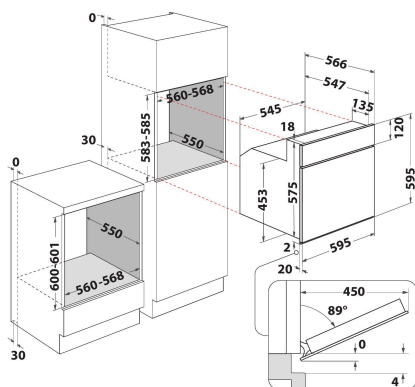

AKP 458/NB

12NC: 857745861520

EAN-koodi: 8003437934803

Whirlpool

SENSING THE DIFFERENCE

TUOTTEEN AVAINTIEDOT

Tuoteryhmä	Uuni
Kaupallinen koodi	AKP 458/NB
Tuotteen pääväri	Musta
Rakenteen tyyppi	Kalusteisiin sijoitettava
Ohjauksen tyyppi	Mekaaninen ja elektroninen
Ohjaus- ja signaalilaitteiden tyyppi	-
Onko keittotasossa integroituja säätimiä?	Ei
Millaisia keittotasoja voidaan käyttää?	-
Automaattiset ohjelmat	On
Virta	16
Jännite	220-240
Taajuus	50/60
Virtajohdon pituus	90
Pistokkeen tyyppi	Ei
Syvyys luukun ollessa auki 90 astetta	-
Tuotteen korkeus	595
Tuotteen leveys	595
Tuotteen syvyys	564
Asennustilan minimikorkeus	0
Asennustilan minimileveys	0
Asennustilan syvyys	0
Nettopaino	30.45
Sisätilan käytettävissä oleva tilavuus	65
Puhdistusjärjestelmä	Ei
Ritilät	1
Leivinpellit	3