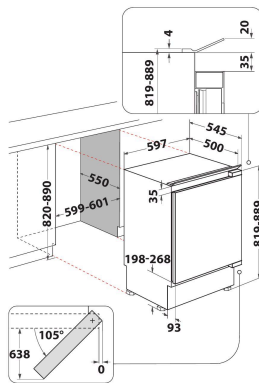

BTS 1622/HA

12NC: F078381

Codice EAN: 8007842783810

Hotpoint

ARISTON

CARATTERISTICHE PRINCIPALI

Linea prodotto	Frigorifero
Nome prodotto / codice commerciale	BTS 1622/HA
Codice EAN	8007842783810
Tipologia costruttiva del prodotto	Da incasso
Tipo di installazione	Inseribile sottopiano
Tipo di controllo	Meccanico
Tipologia dei dispositivi di controllo e segnalazione	Meccanico
Colore principale	Acciaio
Dati nominali collegamento elettrico	100
Corrente	16
Tensione	220-240
Frequenza	50
Lunghezza del cavo di alimentazione elettrica	245
Tipo di spina	Schuko
Capacità netta totale apparecchio	144
Numero di stelle	Automatico
Numero di sistemi indipendenti di raffreddamento	1
Altezza del prodotto	815
Larghezza del prodotto	596
Profondità del prodotto	545
Profondità con porta aperta a 90 gradi	-
Regolazione massima dei piedini	70
Peso netto	32
Cerniera porta	Reversibile a destra

SPECIFICHE TECNICHE

Temperatura regolabile	Sì
Segnalazione guasti / Malfunzionamenti	Nessun segnale
Processo di scongelamento comparto frigorifero	Automatico
Funzione raffreddamento veloce	No
Ventilatore interno comparto frigorifero	No
Ripiani per le bottiglie	No
Bloccaggio porte	-
Numero di ripiani nel compartimento frigorifero	3
Numero di ripiani regolabili nel compartimento frigorifero	2
Materiale dei ripiani	Vetro
Display temperatura del frigorifero	Nessuno