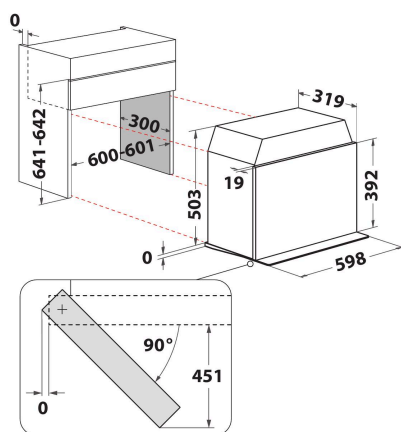

AVM 970/IX

12NC: 859991566410

EAN-kod: 8003437396298

Whirlpool

SENSING THE DIFFERENCE

- Ugnsvolym: 22 liter
- Jet Beverage, snabbuppvärmning av drycker
- Jet Start: snabbstart på full effekt (30 sek/tryck)
- Jet Defrost funktion, snabb och jämn upptining
- Bread Defrost, funktion för att tina fryst bröd
- Max. mikrovågseffekt: 750 W
- Greppvänligt handtag
- Roterade bottenplatta, diameter: 25 cm
- Sidohängd lucka
- Tillagningsfunktion: mikrovågor
- Funktion för återuppvärmning
- Anslutningsstorlek: 1500 W
- Elektronisk kontrollpanel med display (grön LED)
- Färg: Rostfritt stål
- Barnlås
- 4 effektlägen
- 3D mikrovågssystem