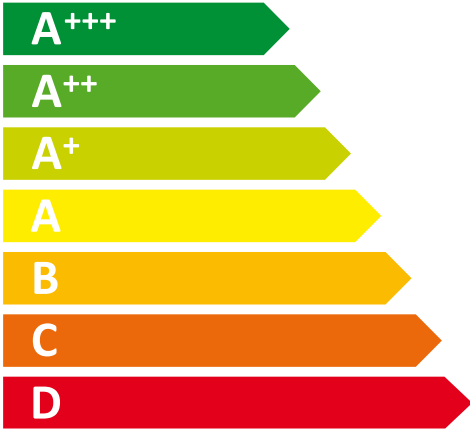

ENERG
енергия · ενεργεια

WHIRLPOOL

WVE26562 NFX

ENERGIA · ЕНЕРГИЯ
ΕΝΕΡΓΕΙΑ · ENERGIJA
ENERGY · ENERGIE · ENERGI

246
kWh/annum

- L

260L

41 dB