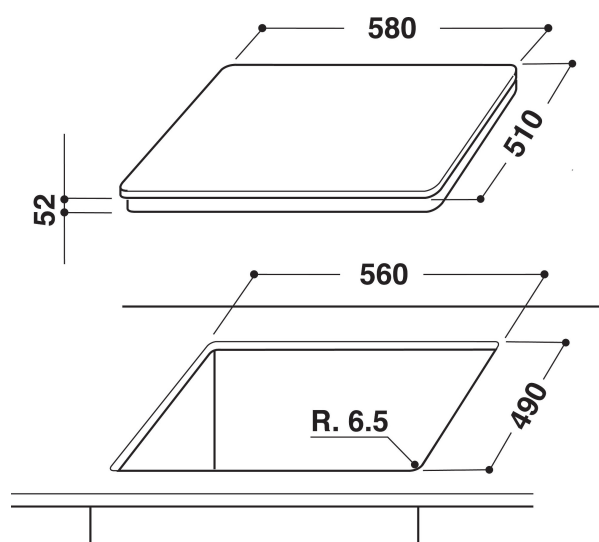

ACM 804/BA

12NC: 859991007340

EAN-kode: 8003437825729

Whirlpool

SENSING THE DIFFERENCE

- Antall induksjonssoner som kan brukes samtidig: 4
- Restvarmeindikasjon
- Barnesikring
- På/Av bryter
- Småkokefunksjon
- 60 cm bred
- Timerfunksjon
- Touchkontroll
- Svart glasskoke topp
- Antall soner med booster: 4
- 4 Indikator for platen står på
- Total power declared: 7.2 kW
- Indikator for aktivt apparat
- Tilkoblingskabel medfølger
- Styring av effekt: maksimal effektinnstilling 2,5 kW/4 kW/6 kW/7,4 kW
- Fasettslippte glasskanter