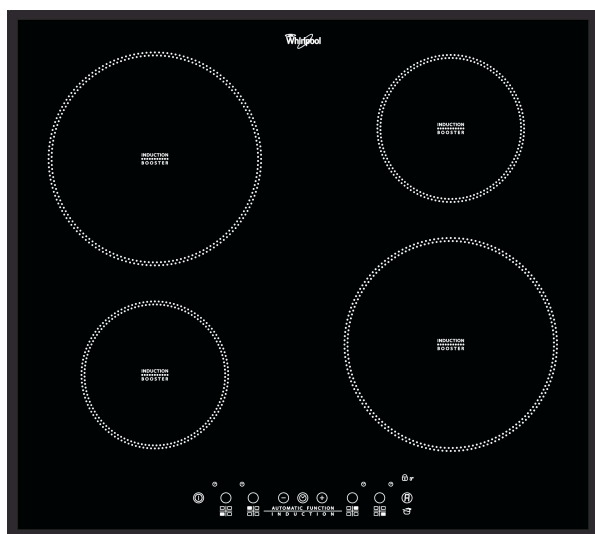

ACM 804/BA

12NC: 859991007340

EAN-kode: 8003437825729

Whirlpool

SENSING THE DIFFERENCE

- Antall induksjonssoner som kan brukes samtidig: 4
- Restvarmeindikasjon
- Barnesikring
- På/Av bryter
- Småkokefunksjon
- 60 cm bred
- Timerfunksjon
- Touchkontroll
- Svart glasskoke topp
- Antall soner med booster: 4
- 4 Indikator for platen står på
- Total power declared: 7.2 kW
- Indikator for aktivt apparat
- Tilkoblingskabel medfølger
- Styring av effekt: maksimal effektinnstilling 2,5 kW/4 kW/6 kW/7,4 kW
- Fasettslippte glasskanter

Whirlpool induksjonstopp - ACM 804/BA

4 induksjonskokesoner. denne glasskeramiske induksjonplatetoppen fra Whirlpool har følgende egenskaper: Elegant teknologi som varmer opp pannen, ikke platetoppen, og dermed reduserer energispredning og gir et perfekt resultat. Elektrisk strømforsyning.