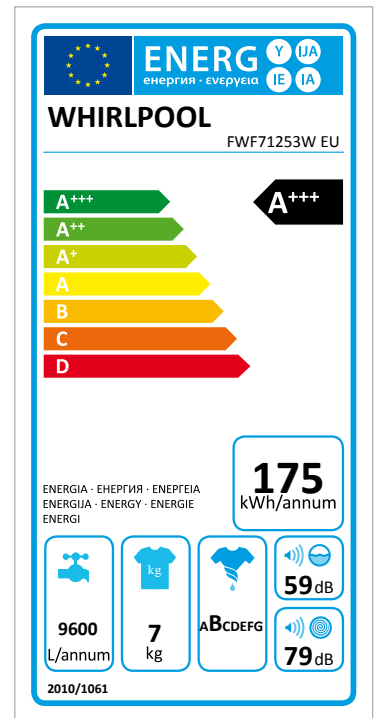

FWF71253W EU

12NC: 859243010010

Штрих-код (EAN) код: 8003437208720

Whirlpool

SENSING THE DIFFERENCE

ОСНОВНІ ХАРАКТЕРИСТИКИ

Група продуктів	Пральна машина
Тип конструкції	Окрема
Тип встановлення	Окрема
Зйомна верхня кришка	Ні
Тип завантаження	З фронтальним завантаженням
Основний колір продукту	Білий
Потужність електричного підключення (Вт)	1850
Струм (А)	10
Напруга (В)	220-240
Частота (Гц)	50
Довжина шнура живлення (см)	120
Тип вилки	Schuko
Висота продукту	845
Ширина продукту	595
Глибина продукту	575
Вага нетто (кг)	66

ТЕХНІЧНІ ХАРАКТЕРИСТИКИ

Автоматичні програми	Так/Є
Опції швидкості віджиму	Змінний(-а)
Без віджиму	Так/Є
Вимірювання ваги	-
Визначення типу тканини	-
Автоматичне визначення рівня забруднення	-
Контроль піноутворення	Так/Є
Контроль балансування	Так/Є
Тип системи безпеки	Ні
Опція прання у холодній воді	Ні
Індикація ходу програми	Так (Дисплей)
Індикація часу до завершення циклу	Так/Є
Опція Відкладеного старту	Постійний
Максимальний час відкладення старту (год.)	0
Матеріал шлангу	Пластик
Об'єм барабану (л)	52
Підключення до гарячої та холодної води?	Ні
Вага брутто (кг)	67
Висота продукту в упаковці	870
Ширина продукту в упаковці	640
Глибина продукту в упаковці	590

ЕНЕРГЕТИЧНЕ МАРКУВАННЯ

Клас енергоефективності - NEW (2010/30/EU)	A+++
Річне енергоспоживання (кВт/рік) - NEW (2010/30/EU)	175
Клас прання	A
Максимальна швидкість віджиму (об./хв.) - NEW (2010/30/EU)	1200
Максимальне завантаження, бавовна (кг) - NEW (2010/30/EU)	7
Річне споживання води (л/рік) - NEW (2010/30/EU)	9600
Енергоспоживання за температури 60 °C повне завантаження	1
Енергоспоживання у режимі stand-by - NEW (2010/30/EU)	8
Енергоспоживання у режимі Вимкнено - NEW (2010/30/EU)	0.5
Кількість вологи у %після сушіння з макс.швид. віджиму - NEW (2010/30/EU)	53
Середній час прання програма Бавовна 60°C (повне завантаження) - NEW (2010/30/EU)	270
Рівень шуму прання (дБ(A) re 1 pW)	59
Рівень шуму віджиму (дБ(A) re 1 pW)	79