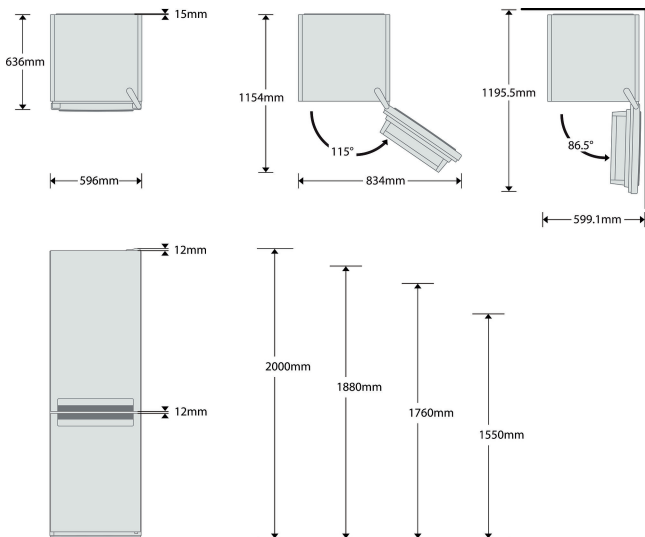

- Energiklass A++
- 6TH SENSE FreshControl kylteknik
- Kapacitet, netto: 349 liter (Kyl / Frys:: 252 / 97 l.)
- Mått HxBxD: 2011x595x659 mm
- Omhängbara dörrar
- Ljudnivå: 42 dB(A)
- Supreme Dual NoFrost - två aktiva NoFrost system
- Snabbkylning
- Funktion för snabbinfrysning
- Klimatklass SN-T
- Infrysningkapacitet: 15.5 Kg/24 h
- Dynamisk kylning med Multiflow, för jämn temperatur i hela kylan
- Dörrlarm
- Alarm för hög temperatur
- Manuellt avfrostningssystem
- Temperaturhöjningstid 16 h