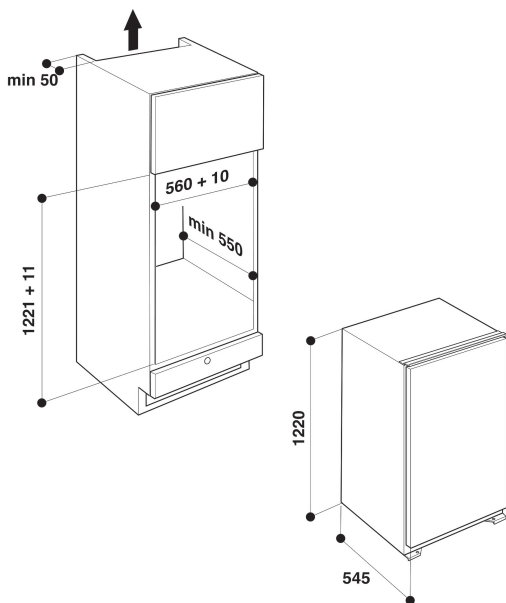

ARG 736/A+/6

12NC: 858601596000

EAN-kod: 8003437135019

Whirlpool

SENSING THE DIFFERENCE

PRODUKTEGENSKAPER

Produktgrupp	Kylskåp
Produktnamn	ARG 736/A+/6
EAN-kod	8003437135019
Konstruktion	Inbyggd
Installationstyp	Inbyggd
Typ av reglage	Mekanisk
Typ av kontrollinställning och signalenheter	Mechanisk
Färg	Vit
Anslutningseffekt	75
Ström	16
Spänning	220-240
Frekvens	50
Nätkabelns längd	245
Elkontakt	Schuko
Nettovolym, totalt	208
Stjärnmärkning	Automatisk
Ange antalet fristående kylsystem	1
Höjd	1221
Bredd	540
Djup	550
Djup med dörren öppen i 90°	-
Max höjjustering	0
Nettovikt	40
Gångjärn	Höger omhängbar