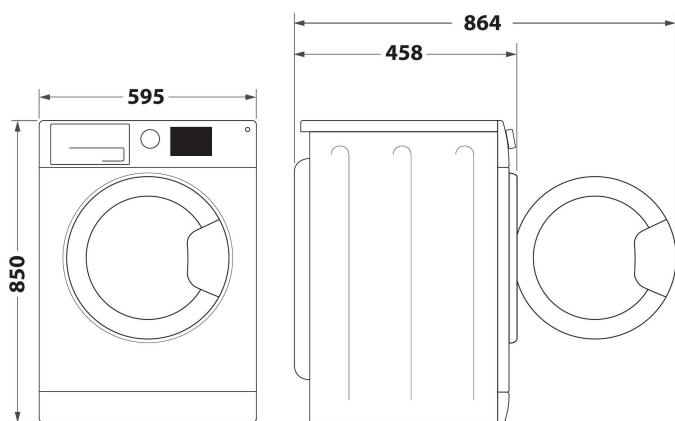

WRBSB 6228 B UA

12NC: 859991659580

Штрих-код (EAN) код: 8003437641107

Whirlpool

SENSING THE DIFFERENCE

- Клас енергоефективності A+++
- Завантаження прання: 6 кг
- Максимальна швидкість віджиму: 1200 об./хв.
- Технологія 6th Sense
- Програма Швидке прання Rapid
- Програми Світлі речі/Білі речі/Темні речі
- Програма Мікс
- Програма Делікатне
- Індикація ходу програми
- Контроль піноутворення
- Програма Вовна
- Опція Інтенсивне полоскання
- Програма Постільна білизна
- Старт/Пауза
- Програма Бавовна
- Програма Біле
- Програма Синтетика

Пральна машина Whirlpool з фронтальним завантаженням соло: 6 кг - WRBSB 6228 B UA

Характеристики соло пральної машини Whirlpool: білий колір. Швидкий та енергоефективний віджим зі швидкістю 1200 об./хв. Ексклюзивна технологія 6th SENSE автоматично адаптує налаштування відповідно до кожного обраного Вами циклу та програми, забезпечуючи якість прання

Технологія 6th Sense

Відчуйте ідеальне піклування. Інтелектуальні датчики 6th Sense адаптують налаштування відповідно до об'єму та типу завантаження, оптимізуючи витрати часу, енергії та води.

Відкладений запуск

Створено саме для вас. Опція відкладеного запуску дозволяє налаштувати пральну машину так, щоб вона починала свій цикл у зручний для вас момент, заощаджуючи час і енергію.

Програма "Швидке прання 30"

Для більшої зручності. Програма "Швидке прання 30'" забезпечує ідеальні результати прання лише за 30 хвилин.

Двигун SenseInverter

Безшумна робота. Інноваційний інверторний двигун SENSE Inverter забезпечить тривалу безшумну роботу. Насолоджуйтеся ідеальними результатами та тишею.

1200 обертів на хвилину

Надзвичайна швидкість. Швидкість віджиму цієї моделі пральної машини Whirlpool складає 1200 обертів на хвилину.

Клас енергоефективності A+++

Надзвичайна енергоефективність. Клас енергоефективності A+++ цієї пральної машини Whirlpool дозволить вам насолоджуватися ідеальними результатами та низьким енергоспоживанням.

Завантаження 6 кг

Завантаження цієї моделі пральної машини Whirlpool складає 6 кг.

Програми для вовни

Ідеальний догляд за вовною. Наші програми для вовни піклуються про речі та ваш комфорт

Блокування від дітей

Безпека понад усе. Ця пральна машина Whirlpool оснащена системою блокування від дітей для запобігання випадкового використання цього приладу малечюю.