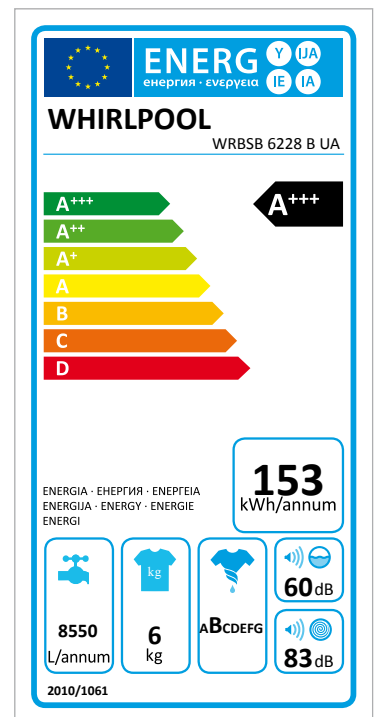

WRBSB 6228 B UA

12NC: 859991659580

Штрих-код (EAN) код: 8003437641107

Whirlpool

SENSING THE DIFFERENCE

ОСНОВНІ ХАРАКТЕРИСТИКИ

Група продуктів	Пральна машина
Тип конструкції	Окрема
Тип встановлення	Окрема
Зйомна верхня кришка	Ні
Тип завантаження	З фронтальним завантаженням
Основний колір продукту	Білий
Потужність електричного підключення (Вт)	1850
Струм (А)	10
Напруга (В)	220-240
Частота (Гц)	50
Довжина шнура живлення (см)	120
Тип вилки	Schuko
Висота продукту	850
Ширина продукту	595
Глибина продукту	425
Вага нетто (кг)	61.5

ТЕХНІЧНІ ХАРАКТЕРИСТИКИ

Автоматичні програми	Так/Є
Опції швидкості віджиму	Змінний(-а)
Без віджиму	Ні
Вимірювання ваги	-
Визначення типу тканини	-
Автоматичне визначення рівня забруднення	-
Контроль піноутворення	Так/Є
Контроль балансування	Так/Є
Тип системи безпеки	Ні
Опція прання у холодній воді	Ні
Індикація ходу програми	ДИСПЛЕЙ
Індикація часу до завершення циклу	Так/Є
Опція Відкладеного старту	Постійний
Максимальний час відкладення старту (год.)	0
Матеріал шлангу	Пластик
Об'єм барабану (л)	40
Підключення до гарячої та холодної води?	Ні
Вага брутто (кг)	62.9
Висота продукту в упаковці	890
Ширина продукту в упаковці	645
Глибина продукту в упаковці	495

ЕНЕРГЕТИЧНЕ МАРКУВАННЯ

Клас енергоефективності - NEW (2010/30/EU)	A+++
Річне енергоспоживання (кВт/рік) - NEW (2010/30/EU)	153
Клас прання	A
Максимальна швидкість віджиму (об./хв.) - NEW (2010/30/EU)	1200
Максимальне завантаження, бавовна (кг) - NEW (2010/30/EU)	6
Річне споживання води (л/рік) - NEW (2010/30/EU)	8550
Енергоспоживання за температури 60 °C повне завантаження	0.825
Енергоспоживання у режимі stand-by - NEW (2010/30/EU)	8
Енергоспоживання у режимі Вимкнено - NEW (2010/30/EU)	0.5
Кількість вологи у %після сушіння з макс.швид. віджиму - NEW (2010/30/EU)	53
Середній час прання програма Бавовна 60°C (повне завантаження) - NEW (2010/30/EU)	190
Рівень шуму прання (дБ(A) re 1 pW)	60
Рівень шуму віджиму (дБ(A) re 1 pW)	83