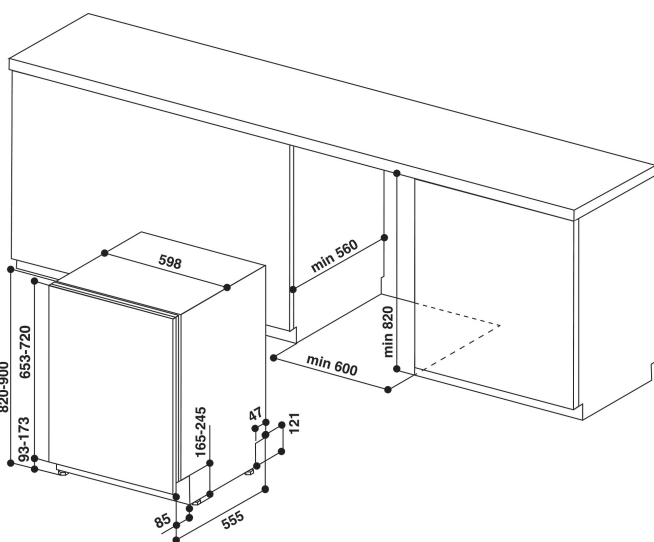

WIC 3C24 PS E

12NC: 859991052460

EAN-kod: 8003437207945

Whirlpool

SENSING THE DIFFERENCE

- Installationstyp: Inbyggd
- Energiklass A++
- 14 platsinställningar
- 6TH SENSE sensorteknik
- Ljudnivå 44 dB(A)
- Vattenförbrukning per standarddiskcykel 9.5 l. (2660 l. per år)
- PowerCleanPRO funktion, jetstrålar rengör den tuffaste disken
- PowerCleanPRO funktion, jetstrålar rengör den tuffaste disken
- Självrengörande filter
- Startfördröjning 1-12 tim.
- Extra tyst program
- FlexiSpace
- Hög - och sänkbar överkorg

Whirlpool integrerad diskmaskin: färg silver, 60 cm - WIC 3C24 PS E

Denna integrerade diskmaskin från Whirlpool är utrustad med: silverfärg. Låg energiförbrukning, energieffektiv modell i energiklass A++. Justerbara fötter, för utmärkt stabilitet på ojämna golv och underlag. Mycket tystgående tack vare nyskapande teknik. Utmärkt diskeffekt, för ett perfekt rent resultat.

Glid-gångjärn

Denna modell är utrustad med glid-gångjärn som gör det möjligt att enkelt installera den i en köksinredning med låg sockelhöjd.

Diska på en nivå

Resurseffektiv disk. Funktion som gör det möjligt att diska en liten mängd disk i enbart över- eller underkorgen, med låg vatten och energiförbrukning. Smart alternativ som gör att du inte behöver vänta med att diska tills hela diskmaskinen är full.

Startfördröjning

Skräddarsytt för dig. Funktion för startfördröjning gör att du kan programmera diskmaskinen till att starta ett program vid en senare tidpunkt.

Plats för 14 kuvert

Gott om utrymme. Whirlpool diskmaskin som rymmer upp till 14 standardkuvert.

Tyst

Tystgående. Whirlpool-diskmaskin utformad för att ge optimala diskresultat och diska tyst.

Power Clean

POWERCLEAN Ingen fördisk krävs. Innovativ PowerClean-teknik diskar rent med högtrycksstrålar. Sensorer känner under programmets gång av smutsighetsgraden på disken och reglerar vattentrycket efter behov.

PowerClean Pro

Kraftfulla jetstrålar baktill i maskinen ger suveräna diskresultat på den mest smutsiga disken. De intelligenta sensorene registrerar hvor skittent serviset er, og justerer vannet for å få det beste resultat.

Löstagbar övre korg

Löstagbar övre korg. Din diskmaskins löstagbara övre korg gör att du kan skapa extra utrymme när du behöver det. Du får också utan problem plats med föremål som har en ovanlig form.

Flexibla diskalternativ

Smart utrymmeshantering. Tack vare de modulära korgarna och nedfällbara stöd kan du lägga till, avlägsna eller anpassa utrymmet inne i din diskmaskin som du vill.