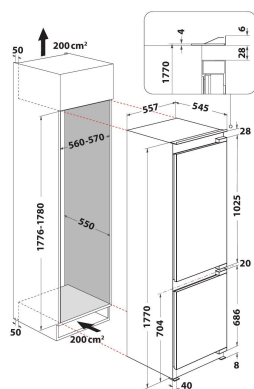

KCBDS 18600 2

12NC: 859991620480

EAN-nummer: 8003437047268

KitchenAid

PRODUKTEGENSKABER

Produktgruppe	Køl/frys kombination
Installation	Indbygning
Betjeningsstype	Elektronisk
Installation	Indbygning
Primærfarve	Hvid
Tilslutningseffekt	140
El-tilslutning (A)	16
Elementspænding	220-240
Frekvens	50
Længde på elledning	245
Stiktype	Schuko
Total volumen for produktet (EU 2017/1369)	273
Stjernemærkning	4
Højde	1770
Bredde	557
Dybde	545
Maksimal regulering af stilleben	0
Nettovægt	50.6

TEKNISKE EGENSKABER

Afrimning af køl	Automatisk
Afrimning af fryseren	Manuel
Hurtig nedkølingsfunktion	Nej
Lynfrysningsfunktion (EU 2017/1369)	Ja
Indikator for åben dør i fryser	Nej
Justerbar temperatur	Ja
Justerbar temperatur, fryser	Ja
Ventileret køl	Ja
Antal fryseskuffer	3
Antal hylder i køleskab	5
Hyldemateriale	Glas
Antal temperaturzoner	2