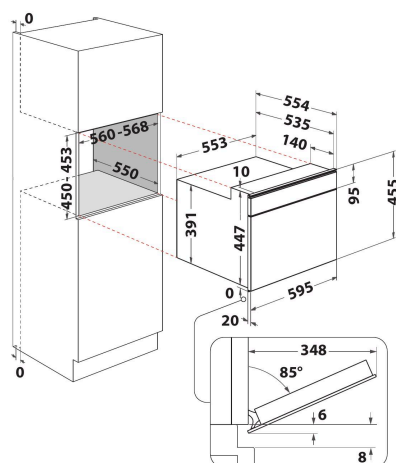

AMW 506/NB

12NC: 858750601920

Código EAN: 8003437395451

Whirlpool

SENSING THE DIFFERENCE

- Tecnología 6TH Sense
- Función CRISP 6TH Sense con plato CRISP
- Crisp
- Cavity de 40 L
- Jet Start
- Jet Defrost
- Bread Defrost
- Microondas de 900 W
- Asa sobresaliente
- Plato giratorio de 36 cm
- Ventilación frontal
- Puerta abatible
- Plato Crisp
- Función Crisp con plato Crisp
- Menú favoritos
- 3 métodos de cocción: Microondas, Grill, Crisp
- Rejilla de Grill