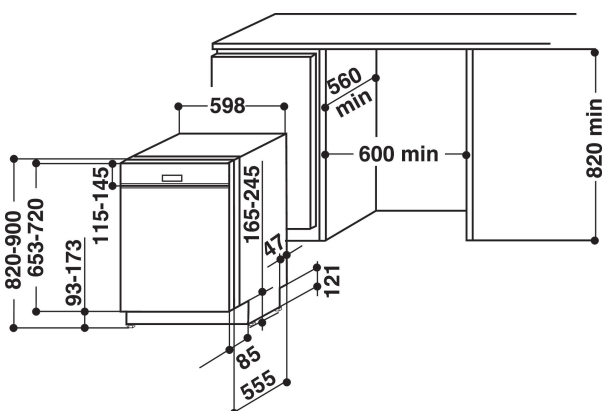

WBO 3033 DL X

12NC: 869991013690

EAN-code: 8003437204562

Whirlpool

SENSING THE DIFFERENCE

BELANGRIJKSTE KENMERKEN

Uitvoering	Inbouw
Type installatie	Half geïntegreerd
Type besturing	Elektronisch
Type bedienings- en signaleringselementen	-
Afneembaar bovenblad	n.v.t
Belangrijkste kleur van het product	Roestvrij staal
Aansluitwaarde (W)	1900
Stroom	10
Spanning	220-240
Frequentie	50
Lengte elektriciteitsnoer	130
Type stekker	Schuko
Lengte toevoerslang	155
Lengte afvoerslang	150
Stelpoten	Ja - alle vanaf voorzijde
Hoogte van het product	82
Breedte van het product	60
Diepte van het product	56
Minimale nishoogte	820
Maximale nishoogte	900
Minimale nisbreedte	600
Maximale nisbreedte	600
Nisdiepte	560
Nettogewicht	35.5
Brutogewicht	37.5

TECHNISCHE KENMERKEN

Automatische programma's	Ja
Maximumtemperatuur watertoevoer	60
Opties startuitstel	Continu
Maximale tijd startuitstel	24
Indicator programmavoortgang	-
Digitale resttijdweergave	Ja
Indicatielampje zout	Ja
Indicatielampje glansspoelmiddel	Ja
Veiligheidssysteem	n.v.t
Verstelbaar bovenrek	ja
Maximale diameter servies bovenrek	0
Maximale diameter servies onderrek	0
Maximale aantal plaatsinstellingen (EU 2017/1369)	14
Op hoogte in te bouwen	Nee