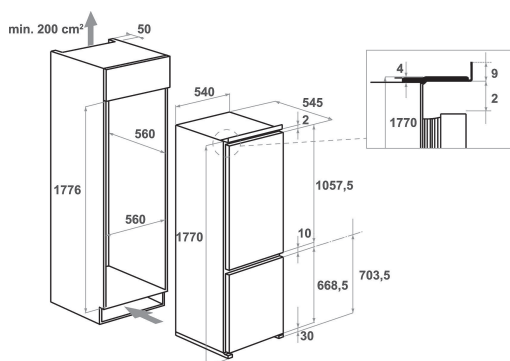

KCBCS 18600

12NC: 851301501010

EAN-Nummer: 8003437040856

KitchenAid

AUSSTATTUNG

Produktgruppe	Kühl- / Gefrierkombination
Art der Installation	Eingebaut
Steuerung	Elektronisch
Bauform	built-in
Farbe Gerät	Weiß
Anschlusswert	160
Absicherung	16
Spannung	220-240
Frequenz	50
Anzahl Kompressoren	1
Länge Anschlusskabel	245
Steckerart	Schuko
Netto Fassungsvermögen	258
Sternekennezeichnung	4
Gerätehöhe	1770
Gerätebreite	540
Gerätetiefe	545
Höhenverstellung Füße maximal	0
Nettogewicht	59.2

TECHNISCHE DETAILS

Abtauvorgang im Kühlteil	Automatisch
Abtauvorgang im Gefrierenteil	Frost-frei
Schnelle Abkühlfunktion	Nein
Schnelle Einfrierfunktion	Ja
Tür offen Anzeige Gefrierenteil	Ja
Temperatur einstellbar	Ja
Temperatur einstellbar Gefrierenteil	Ja
Innenventilator Kühlteil	Ja
Anzahl Auszüge/Körbe	3
Motorischer Automatik Eisbereiter	Nein
Anzahl Ablageflächen Kühlteil	4
Material Ablagen	Glas
Temperaturanzeige Kühlteil	Ohne
Temperaturanzeige Gefrierenteil	Ohne
Anzahl Temperaturzonen	1