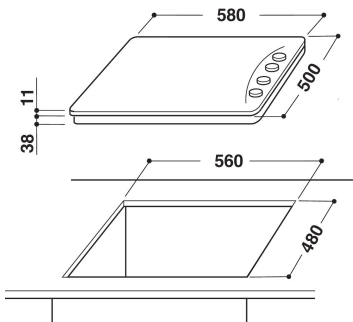

PAA 642 /I(BK) EE

12NC: F102202

Codul GTIN (EAN): 8050147022023

MAIN FEATURES

Grup de produse	Hob
Tipul de construcție	Built-in
Tip de control	Mechanical
Tipul de control al setărilor	Buton rotativ
Număr de arzătoare pe gaz	4
Număr de zone de gătit electrice	0
Număr de zone electrice	0
Număr de zone cu vitroceramica	0
Număr de zone cu halogen	0
Număr zone pe inducție	0
Număr de zone cu încălzire electrică	0
Localizare a panoului de control	Lateral
Materialul suprafeței de bază	Sheetmetal
Culoarea principală a produsului	Negru
Conectarea electrică (W)	0
Rating pentru conectarea la gaz (W)	0
Curent (A)	-
Tensiune (V)	220-240
Frecvență (Hz)	50/60
Length of Electrical Supply Cord (cm)	100
Tip de conectare	No
Conexiune gaz	N/A
Lățimea produsului	580
Înălțimea produsului	33
Adâncimea produsului	510
Înălțime minimă a nișei	0
Lățime minimă a nișei	555
Adâncime nișă	475
Greutate netă (kg)	8.7
Programe automate	No