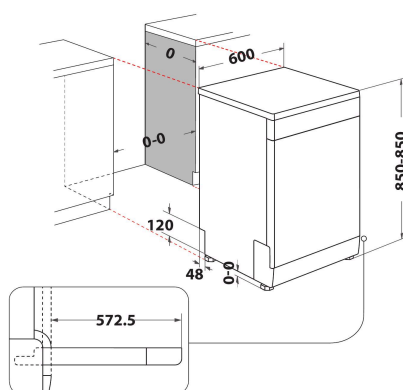

DF0 3C26

12NC: F159056

EAN-code: 8050147590560

 **INDESIT**
Life proof.

BELANGRIJKSTE KENMERKEN

Uitvoering	Vrijstaand
Type installatie	Vrijstaand
Type besturing	Elektronisch
Type bedienings- en signaleringselementen	-
Afneembaar bovenblad	Ja
Opties meubeldeur	n.v.t
Belangrijkste kleur van het product	Wit
Aansluitwaarde (W)	1900
Stroom	10
Spanning	220-240
Frequentie	50
Lengte elektriciteitsnoer	130
Type stekker	Schuko
Lengte toevoerslang	155
Lengte afvoerslang	150
Verstelbare sokkel	Nee
Hoogte van afneembaar bovenblad	0
Stelpoten	Ja - alle
Hoogte van het product	850
Breedte van het product	600
Diepte van het product	590
Diepte met 90° geopende deur	-
Minimale nishoogte	0
Maximale nishoogte	0
Minimale nisbreedte	0
Maximale nisbreedte	0
Nisdiepte	590
Nettogewicht	47
Brutogewicht	49

TECHNISCHE KENMERKEN

Automatische programma's	Ja
Maximumtemperatuur watertoevoer	0
Opties startuitlet	Vast in te stellen tijd
Maximale tijd startuitlet	24
Indicator programmavoortgang	-
Digitale resttijdweergave	Ja
Indicatielampje zout	Ja
Indicatielampje glansspoelmiddel	Ja
Veiligheidssysteem	ja
Verstelbaar bovenrek	ja
Maximale diameter servies bovenrek	0
Maximale diameter servies onderrek	0
Aantal couverts	14