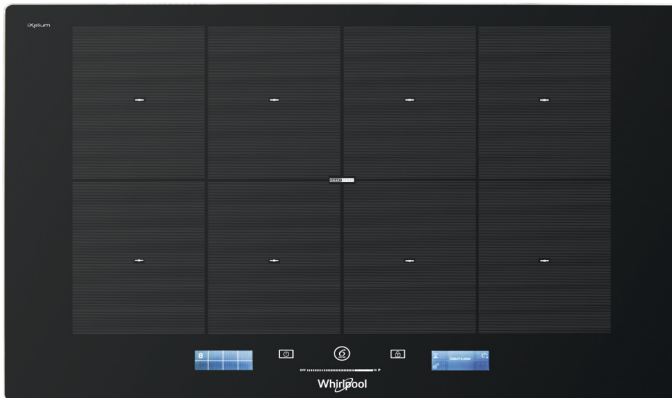

SMP 778 C/NE/IXL

SmartCook W Collection inductiekookplaat 77 cm

Whirlpool

BELANGRIJKSTE KENMERKEN

- SmartSense6TH SENSE kookfunctie
- **FlexiFull**, volledige flexibiliteit van de kookzones
- **iXelium**, glasbehandeling op basis van nanotechnologie
- 4 onafhankelijke inductiezones met booster

iXelium Nanotechnology

SMP 778 C/NE/IXL
EAN 80 03437 20752 5

DESIGN

- Type: Inductie
- **iXelium**, glasbehandeling op basis van nanotechnologie
- Uitvoering: zonder kader

KOOKZONES

- 8 Inductiezones, met Smelt functie en Turbo functie
- 8 onafhankelijke inductiezones met booster
- **FlexiFull**, volledige flexibiliteit van de kookzones
- Bediening aan voorzijde

KENMERKEN

- SmartSense 6TH SENSE kookfunctie (koken met automatisch gecontroleerd kookpunt)
- Warmhouden
- Timer voor kooktijdinstelling voor een zone naar keuze (1-99 min.)
- Restwarmte-indicatoren
- Materiaal kookvlak: Zwart gehard glas
- Automatische pandetectie & Kook assistentie}
- Kinderslot (vergrendeling bedieningspaneel)