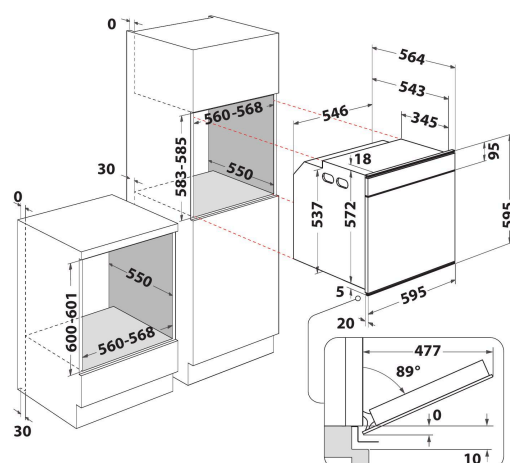

W7 OM4 4S1 C

12NC: 859991564970

Kod EAN: 8003437835124

Whirlpool

SENSING THE DIFFERENCE

- Technologia 6th Sense
- Nawet 40 kombinacji gotowania przy wykorzystaniu technologii 6th Sense
- Katalityczny system czyszczenia
- Klasa energetyczna A+
- Wnęka 73 L
- Cook4
- Ready2Cook
- Funkcja rozmrażania
- Wentylator termoobieg
- Grill
- Emaliowane wnętrze łatwe do czyszczenia
- Funkcja turbo grill
- Gotowanie maxi
- Funkcja przyrządzania wypieków
- Funkcja pizza/chleb
- Eco termoobieg

Piekarnik elektryczny do zabudowy Whirlpool: kolor inox - W7 OM4 4S1 C

Cechy piekarnika do zabudowy Whirlpool: zaawansowana technologia elektryczna umożliwia oszczędne gotowanie potraw. Lampa halogenowa zwiększa wydajność energetyczną. Wyjątkowa technologia 6-ty Zmysł umożliwia wybór spośród różnorodnych zaprogramowanych wcześniej ustawień, dzięki którym piekarnik automatycznie dopasuje ustawienia gotowania, temperatury i czasu, zapewniając doskonałe rezultaty. Delikatne zamykanie drzwiczek piekarnika ułatwiające korzystanie. Funkcja Ready2Cook wykorzystuje potężny system konwekcyjny w celu szybkiego osiągnięcia odpowiedniej temperatury, całkowicie eliminując konieczność wcześniejszego nagrzewania.

Multifunkcja 8

Wiele metod gotowania. Opcja Multifunkcja 8 to uniwersalne funkcje gotowania zapewniające doskonałe rezultaty, bez względu na przepis.

Technologia 6. Zmysł

Wybierz przepis, a technologia 6. Zmysł pomoże Ci przygotować go perfekcyjnie za każdym razem. Do 40 kombinacji kulinarnych, pasujących do Twoich potrzeb oraz zapewniających pomoc krok po kroku podczas gotowania.

Ready2Cook

Bez wcześniejszego rozgrzewania. Funkcja Ready2Cook dzięki systemowi ogrzewania konwekcyjnego pozwala szybko osiągnąć właściwą temperaturę i całkowicie eliminuje konieczność wcześniejszego nagrzewania piekarnika.

Wymuszony obieg powietrza

Zachowaj smak potraw. Dzięki technologii wymuszonego obiegu gorące powietrze w piekarniku jest równomiernie rozprowadzane wokół potraw, dzięki czemu Twoje potrawy są zawsze soczyste i perfekcyjnie upieczone.

SoftClosing

Miękkie domykanie drzwi. Dzięki zawiasom z wolnym domykaniem, drzwi piekarnika zamykają się bez wysiłku, cichym i delikatnym ruchem.

Sterowanie elektroniczne

Elektroniczny system regulacji temperatury.

Katalityczna

Samoczyszczące panele. Panele katalityczne wewnątrz piekarnika podczas pieczenia eliminują wszelkie rozlane i rozsypane resztki jedzenia.