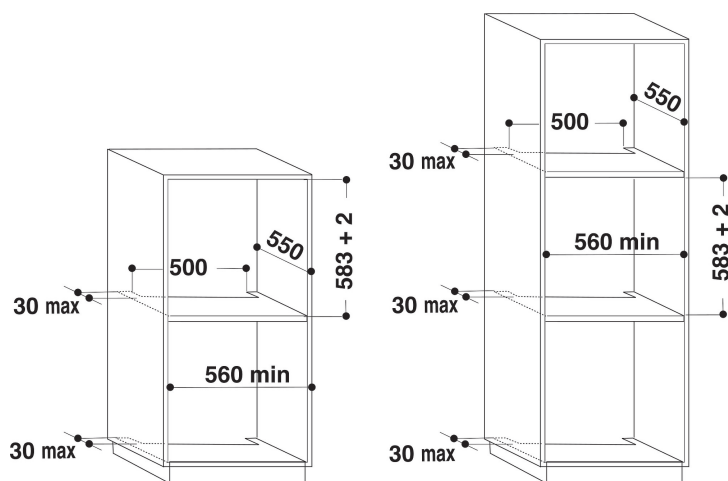

AKZM 838/IX

12NC: 852583810000

Codul GTIN (EAN): 8003437824135

Whirlpool

SENSING THE DIFFERENCE

- Tehnologia 6TH Sense
- 30 Rețete
- SmartClean
- Clasă energetică A+
- Cavități 73 litri
- Funcția Decongelare
- Preparare cu ventilator cu funcția aer forțat
- Grill
- Interior emailat ușor de curățat
- Funcție Turbo Grill
- Coacere Maxi
- Funcție Produse de patiserie
- Rețete preferate
- Funcții speciale
- Preîncălzire rapidă
- Grill înclinabil pentru curățare ușoară
- Preparare convențională