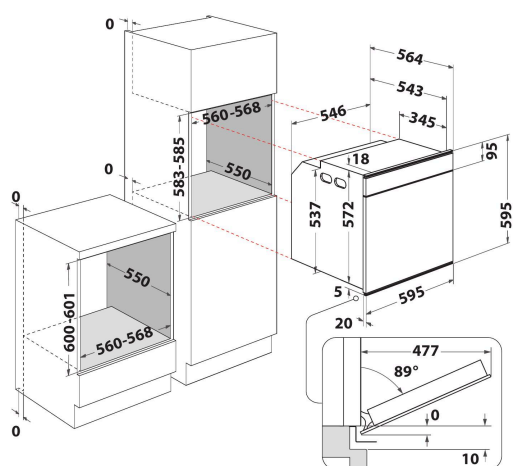

W9 OS2 4S1 P

12NC: 859991551170

Codul GTIN (EAN): 8003437834905

Whirlpool

SENSING THE DIFFERENCE

- Tehnologia 6TH Sense
- 6thSense Live
- Până la 60 de combinații de preparare 6th SENSE
- Sistem de curățare pirolitică
- Clasă energetică A+
- Cavități 73 litri
- Cook4
- Ready2Cook
- Funcția Decongelare
- SteamSense
- Preparare cu ventilator cu funcția aer forțat
- Grill
- Interior emailat ușor de curățat
- Funcție Turbo Grill
- Coacere Maxi
- Funcție Produse de patiserie
- Funcția Pâine/Pizza

Cuptor incorporabil electric Whirlpool: culoare inox, autocuratare - W9 OS2 4S1 P

Specificatii cuptor incorporabil Whirlpool: tehnologia de autocuratare te ajuta sa ai un cuptor gata curat in scurt timp si cu efort minim de curatare. Avanzatajul gatirii electrice te ajuta sa economisesti timp si energie. Lampa de halogen pentru performante de top. Tehnologia AI 6-lea Simt te ajuta sa ai rețete presetate pentru rezultate perfecte. Funcția Redy2Cook, este necesara fara a mai incalzi cuptorul inainte.

Cuptor Multifuncțional 8

Metode de preparare multiple. Cuptorul oferă 8 opțiuni de preparare flexibile, asigurând rezultate perfecte indiferent de rețetă.

Tehnologia AI 6-LEA SIMȚ - gama W9

Fără alte presupuneri. Pur și simplu alege rețetele tale, și lasă tehnologia AL 6-LEA SIMȚ să îți ofere rezultatele ideale de care ai nevoie, de fiecare dată. Până la 60 de combinații de gătire, organizate pentru a se potrivi stilului tău de viață și alimentației, pentru o experiență completă de gătire asistată.

Ready2cook

Nu este necesară preîncălzirea. Funcția Ready2Cook utilizează un sistem puternic cu convecție pentru a atinge repede temperatura corespunzătoare, eliminând complet necesitatea preîncălzirii.

Aplicație 6th Sense Live

Aplicația 6thSenseLive de la Whirlpool îți oferă cel mai bun mod de a controla fiecare produs de oriunde și oricând, punându-ți la dispoziție modalități pentru a obține întotdeauna rezultatele dorite cu un efort minim, salvând timp și energie. Conectează-ți cuptorul direct la telefon și controlează întregul proces de gătire, bucurându-te, în același timp, de confortul canapelei tale.

Ușor de curățat

Ușor de curățat. Pentru a curăța cuptorul, folosește doar apă caldă și o lavetă moale, nu sunt necesare soluții chimice sau detergenți duri.

iXelium

Aspect plăcut de lungă durată. Tratamentul cu nanotehnologie iXelium revoluționară îți protejează cuptorul de zgârieturi și asigură o strălucire perfectă întotdeauna. Este ușor de curățat: ai nevoie doar de apă și o lavetă moale.