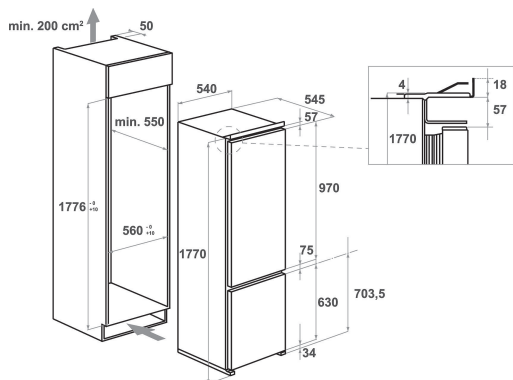

KCBDR 18600

12NC: 851301896010

EAN-code: 8003437040979

KitchenAid

BELANGRIJKSTE KENMERKEN

Productgroep	Koel/vriescombinatie
Type installatie	Inbouw
Type besturing	Elektronisch
Uitvoering	built-in
Belangrijkste kleur van het product	Wit
Aansluitwaarde (W)	140
Stroom	16
Spanning	220-240
Frequentie	50
Aantal compressoren	1
Lengte elektriciteitsnoer	245
Type stekker	Schuko
Netto-inhoud	273
Aantal sterren	4
Hoogte van het product	1770
Breedte van het product	540
Diepte van het product	545
Maximaal instelbare hoogte	0
Nettogewicht	50.6

TECHNISCHE KENMERKEN

Ontdooiingsproces koelgedeelte	Automatisch
Ontdooiingsproces vriesgedeelte	Handmatig
Snelkoelschakelaar	Nee
Snelvriesfunctie	Ja
Indicator vriezerdeur open	Nee
Instelbare temperatuur	Ja
Temperatuur vriezer instelbaar	Ja
Interne ventilator koelgedeelte	Ja
Aantal vriesladen	3
Ijsblokjes-automaat	n.v.t
Aantal legborden in koelcompartiment	5
Materiaal van de legborden	Glas met profiel
Thermometer in koelgedeelte	Geen
Thermometer in vriesgedeelte	Geen
Aantal temperatuurzones	2