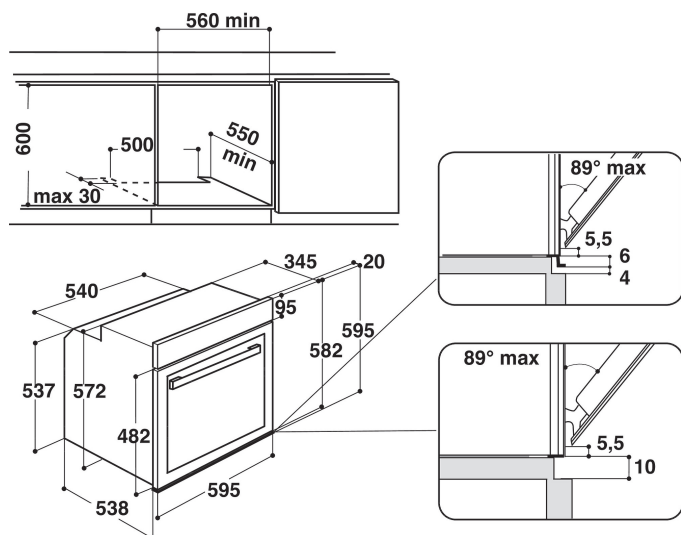

AKZM 656/IX

12NC: 852565638000

EAN-kod: 8003437817878

Whirlpool

SENSING THE DIFFERENCE

- 6TH SENSE auto-program
- 30 program
- Energiklass A+
- Ugnsvolym: 73 liter
- COOK3, laga mat på upp till 3 nivåer samtidigt
- Ready2Cook, möjligt att börja tillagningen utan att föruppvärma ugnen (auto-program)
- Funktion för upptining
- Varmluftsfunktion
- Grill
- Ugnsväggar med lättrensjord emalj
- Turbogrill - för att ugnsgrilla större bitar kött eller fågel
- MaxiCooking, perfekt för stora stekar
- Funktion för bakverk
- 10 specialrecept
- Specialfunktioner
- Funktion för snabbuppvärmning

Whirlpool inbyggadsugn: färg rostfri - AKZM 656/IX

Denna inbyggadsugn från Whirlpool är utrustad med: avancerad elteknik som sparar energi vid tillagning. Energisnål halogenlampa. Med den innovativa Cook3-funktionen kan du laga upp till tre separata maträtter samtidigt, utan att riskera att smakerna blandas. Exklusiv 6TH SENSE-teknik, som låter dig välja mellan en mängd olika förprogrammerade recept. Ugnen kommer automatiskt att justera tillagning, temperatur och tidsinställningar, för att garantera ett utmärkt resultat. Ready2Cook-funktion, tack vare ett kraftfullt varmluftssystem som snabbt uppnår inställd temperatur behövs ingen förvärmning.

6TH SENSE Technology

Färdiga recept. Välj ett av 30 förinställda recept så väljer ugnen automatiskt den bästa funktionen och justerar automatiskt temperatur eller strömstyrkan och tiden och håller kontinuerligt koll på anrättningarna för perfekta resultat.

Ready2cook

Ingen föruppvärmning behövs. Ready2Cook, tack vare ett kraftfullt varmluftssystem som snabbt uppnår inställd temperatur behövs ingen förvärmning.

Cook3

Ingen smakblandning. Med den innovativa Cook3-funktionen kan du laga upp till tre separata maträtter samtidigt, utan att riskera att smakerna blandas.

Elektronisk kontroll

Elektronisk temperaturkontroll.

Glidskenor

Mjuk rörelse. Utdragbara glidskenor gör det enklare och säkrare att sätta in och plocka ut maten i ugnen.

XXL utrymme

Allt utrymme du behöver. XXL utrymmet inne i din ugn har en volym på 73 liter och 5 olika tillgängliga gallerpositioner.

Energiklass A++/A+++

Extra energieffektivt alternativ. Ugnar med energiklass A++/A+++ erbjuder en utmärkt energieffektivitet och sänker förbrukningen med upp till 30% i jämförelse med standardugnar i energiklass A.

Textassisterad LCD display

Ugn med en intuitiv full-touch kontrollpanel. Utrustad med 6 traditionella ugnsfunktioner, 14 specialfunktioner och 30 automatiska program. Möjlighet att spara upp till 10 favoritprogram för snabb och enkel åtkomst.