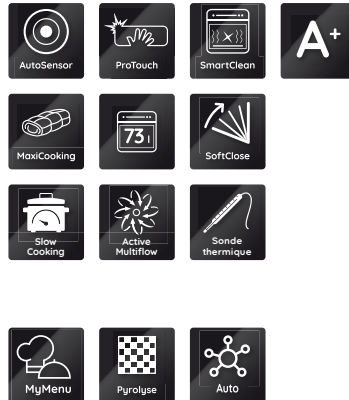

BIK9 PP8TS2 PT

Four multifonction air pulsé avec pyrolyse

Bauknecht

Für mich und mein Zuhause

POINTS FORTS

- Four multifonction air pulsé avec 79 fonctions de cuisson et nettoyage pyrolyse
- **Pyrolyse** : le four autonettoyant
- Volume cavité 73 litres
- **Porte SoftClose**

INOX PRO TOUCH

BIK9 PP8TS2 PT

EAN 40 11577 59018 0

TIMER

- Four multifonction air pulsé avec 79 fonctions de cuisson et nettoyage pyrolyse

FONCTIONS

- **Cuisson sur 4 niveaux** : préparer les plats simultanément sur l'ensemble des quatre niveaux
- Convection sole et voûte
- Gril
- Turbo gril
- Air brassé
- Fonction Maxi-Cooking pour une cuisson optimale de gros morceaux de viande
- Fonction pizza/pain
- Booster (préchauffage rapide)
- Eco air pulsé
- Ventilation à froid (décongélation)
- Gril : 3 positions
- Maintien au chaud (60°C)
- Slow cooking (viande/poisson)
- Surgelés (6 catégories d'aliments)
- Pratique: pour réchauffer des plats tout faits
- Option Brunissage extra

CARACTÉRISTIQUES

- **Pro Touch**, traitement anti-traces de doigts
- Volume cavité 73 litres
- **Pyrolyse : auto-nettoyage**
- Revêtement intérieur en émail pour un nettoyage facile
- **Porte SoftClose**
- Porte pleine, 4 verres
- Porte rabattable
- Display Touch Control
- Fonction Favoris
- Fonction „Sensor“
- Température réglable jusqu'à 250°C
- Bloquage du bandeau de commande (sécurité enfants)
- Eclairage four avec halogène