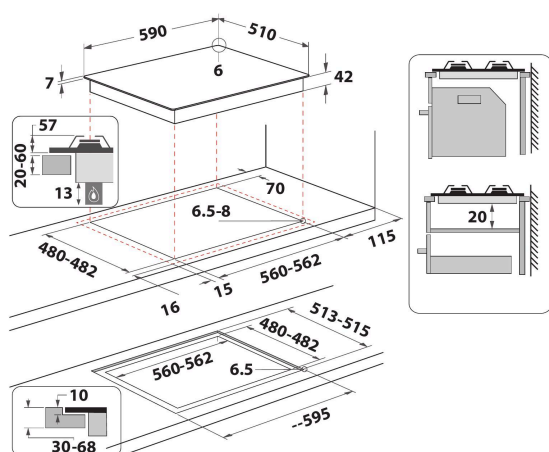

AKT 6465/NB

12NC: 859991029980

Kod EAN: 8003437831362

Whirlpool

SENSING THE DIFFERENCE

- Ruszt żeliwny
- Elektromagnetyczne urządzenie zabezpieczające dla każdego palnika
- Pokrętła Brushed chrome
- Kratki 2 WH Elongated GOG 2.0 Cast Iron
- Elementy sterowania Front
- Płyta grzejna 60 cm
- Sterowanie mechaniczne
- Rodzaj uruchomienia: Pokrętło
- Palniki 4
- Palniki 4: 1 palnik W Double crown 3500, 1 palnik W Semirapid 1650, 1 palnik W Semirapid 1650 i 1 palnik W Auxillary 1000.
- Wymiary WxSxG: 49x590x510 mm
- Wymiary wnęki WxSxG: 41x560x490 mm
- Napięcie: 220-240 V
- Klasyfikacja połączenia gazowego: 7800 W