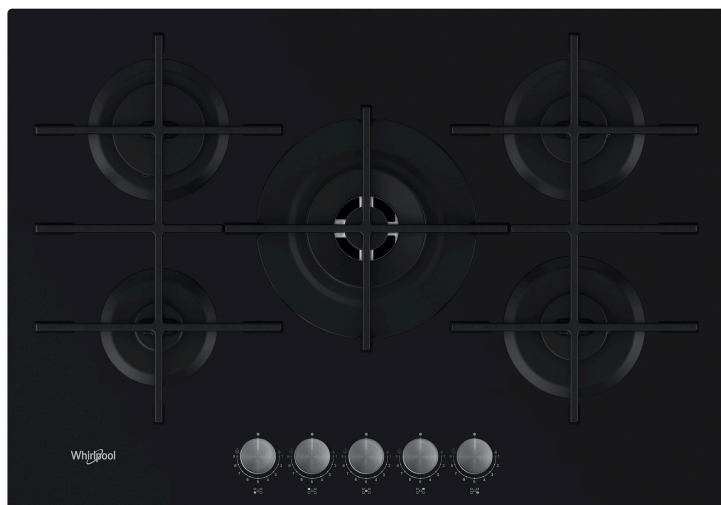

AKWL 728/NB

12NC: 859991590420

Kod EAN: 8003437605116

Whirlpool

SENSING THE DIFFERENCE

- Ruszt żeliwny
- Elektromagnetyczne urządzenie zabezpieczające dla każdego palnika
- Pokręta Black Spin Brushed
- Kratki 3 GOG W Collection - Tris grids Cast Iron
- Elementy sterowania Front
- Płyta grzejna 75 cm
- Sterowanie mechaniczne
- Rodzaj uruchomienia: Pokrętko
- Palniki 5
- Palniki 5: 1 palnik W Auxiliary 1000, 1 palnik W Rapid 3000, 1 palnik W Semirapid 1650, 1 palnik W Semirapid 1650 i 1 palnik W DCC medium 4000.
- Dołączony przewód zasilający
- Wymiary WxSxG: 51x730x510 mm
- Wymiary wnęki WxSxG: 41x560x480 mm
- Napięcie: 220-240 V

Płyta gazowa Whirlpool: 5 palników - AKWL 728/NB

Cechy płyty gazowej Whirlpool: wysoko wydajne palniki pozwalające zmniejszyć zużycie energii.

MultiLevel Flame

Dzięki nowym pokrętkom z 9 punktami zatrzymania ten innowacyjny system pozwala intuicyjnie wybrać idealny płomień dla różnych metod gotowania, takich jak gotowanie, smażenie i grillowanie. Precyzja gotowania pod ręką!