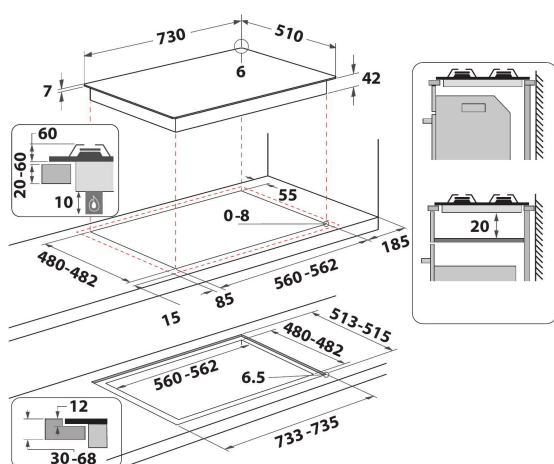

AKWL 728/NB

12NC: 859991590420

Kod EAN: 8003437605116

Whirlpool

SENSING THE DIFFERENCE

- Ruszt żeliwny
- Elektromagnetyczne urządzenie zabezpieczające dla każdego palnika
- Pokręta Black Spin Brushed
- Kratki 3 GOG W Collection - Tris grids Cast Iron
- Elementy sterowania Front
- Płyta grzejna 75 cm
- Sterowanie mechaniczne
- Rodzaj uruchomienia: Pokrętko
- Palniki 5
- Palniki 5: 1 palnik W Auxiliary 1000, 1 palnik W Rapid 3000, 1 palnik W Semirapid 1650, 1 palnik W Semirapid 1650 i 1 palnik W DCC medium 4000.
- Dołączony przewód zasilający
- Wymiary WxSxG: 51x730x510 mm
- Wymiary wnęki WxSxG: 41x560x480 mm
- Napięcie: 220-240 V