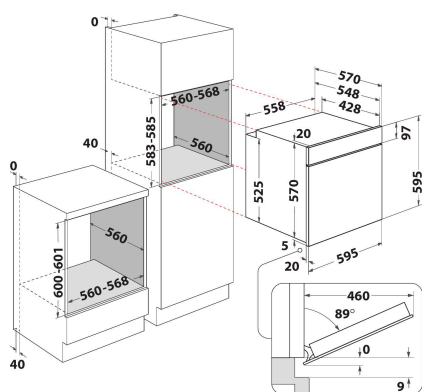

OMSK58CU1SB

12NC: 859991660230

GTIN (EAN) kód: 8003437939525

Whirlpool

SENSING THE DIFFERENCE

ZÁKLADNÁ CHARAKTERISTIKA

Skupina výrobkov	Rúra
Obchodný kód	OMSK58CU1SB
Hlavná farba výrobku	Čierna
Typ konštrukcie	Vstavaná
Typ ovládania	Elektronický
Typ nastavenia ovládania	-
Sú niektoré ovládacie prvky varných dosiek integrované?	Nie
Ktoré druhy varných plôch možno ovládať?	-
Automatické programy	Áno
Prúd (A)	13
Napätie (V)	220-240
Frekvencia (Hz)	50/60
Dĺžka elektrického prívodného kábla (cm)	100
Typ zástrčky	Nie
Hĺbka pri otvorených dverách 90 stupňov (mm)	-
Výška výrobku	595
Šírka výrobku	595
Hĺbka zabaleného výrobku	551
Minimálna výška výklenku	0
Minimálna šírka výklenku	0
Hĺbka výklenku	0
Čistá hmotnosť (kg)	26.9
Využitelný objem (dutiny)	71
Integrovaný čistiaci systém	Katalytická čistočná
Mriežky dutiny	1
Zásobníky	2

TECHNICKÉ VLASTNOSTI

Časovač	Áno
Časové ovládanie	Elektronický
Možnosti nastavenia času	Stop
Bezpečnostné zariadenie	-
Vnútorné osvetlenie	Áno
Počet vnútorných svetiel dutiny	1
Poloha vnútorných svetiel dutiny	Predná ľavá strana
Vedenie rúry v dutine	Teleskopická
Sonda dutiny	Nie