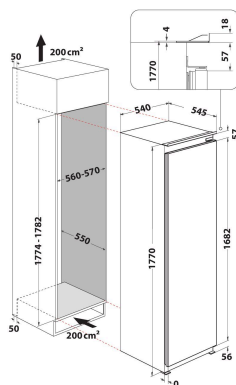

## PRODUKTEGENSKABER

Produktgruppe	Fryser
Modelbetegnelse	AFB 1841 1 2
EAN-nummer	8003437047671
Installation	Indbygning
Installation	Fuldintegreret
Betjeningstype	Elektronisk
Primærfarve	Hvid
Tilslutningseffekt	130
EL-tilslutning (A)	16
Elementspænding	220-240
Frekvens	50
Længde på elledning	245
Stiktype	Schuko
Total volumen for produktet (EU 2017/1369)	209
Højde	1771
Bredde	540
Dybde	545
Maksimal regulering af stilleben	0
Nettovægt	57
Bruttovægt	59
Dørhængsling	-