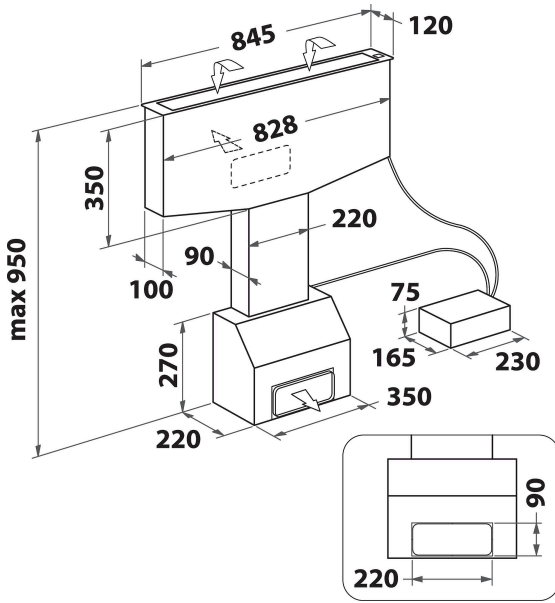

WDO 93F B K

12NC: 859991532660

EAN-koodi: 8003437209512

Whirlpool

SENSING THE DIFFERENCE

TUOTTEEN AVAINTIEDOT

Tuoteryhmä	Liesituuletin
Rungon väri	Musta
Rungon materiaali	Ruostumaton teräs
Hormin väri	N/A
Hormin materiaali	N/A
Tyypiluokitus	Downdraft
Asennuksen tyyppi	Pöytämalli
Ohjauksen tyyppi	Elektroninen
Ohjaus- ja signaalilaitteiden tyyppi	Touch-control
Kalustelevyn vaihtoehdot	Ei mahdollinen
Moottorin sijainti	Tuulettimen runkoon yhdistetty tuuletinmoottori
Käyttötila	Muunneltava
Liitännän arvo	110
Virta	0,5
Jännite	220-240
Taajuus	50
Virtajohdon pituus	200
Pistokkeen tyyppi	Schuko
Chimney height (mm)	0
Tuotteen korkeus, ilman hormia	0
Tuotteen korkeus	770
Tuotteen leveys	860
Tuotteen syvyys	400
Asennustilan minimikorkeus	0
Asennustilan minimileveys	0
Asennustilan syvyys	0
Nettopaino	22

TEKNISET TIEDOT

Manuaalisen ohjauksen tyyppi	Touch control
Automaattisen ohjauksen tyyppi	-
Moottorien lukumäärä	1
Moottorien kokonaisteho	110
Nopeusasetusten lukumäärä	3
Boost presence	Kyllä
Poistoilman maksimivirtaus	603
Poistoilman virtaus intensiiviteholla	603
Huoneilmaan palautuvan ilman maksimivirtaus	0
Ilmanvirtaus intensiiviteholla, huonetilaan palauttavana	0
Valon ohjaustapa	-
Valojen lukumäärä	0
Käytettävien lamppujen tyyppi	Ei tietoa
Valojen kokonaisteho	0
Ilma-aukon halkaisija	0
Ilmavirtauksen takaikuläppä	Ei
Rasvasuodattimen materiaali	Pestävä alumiininen
Hajusuodatin	Ei