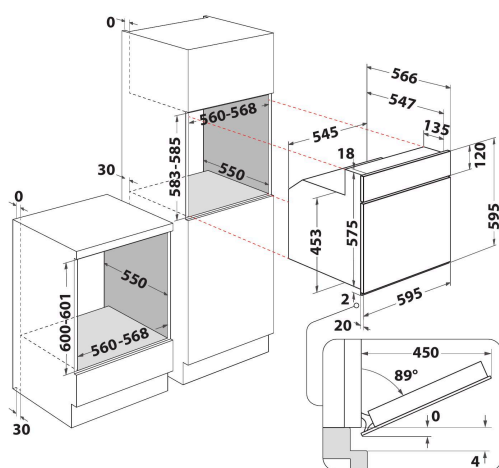

АКР 7460 IX

12NC: 857774601700

Штрих-код (EAN) код: 8003437937767

Whirlpool

SENSING THE DIFFERENCE

- Каталітична система очищення
- Клас енергоефективності А
- Об'єм камери 65 л
- Функція Розморозка
- Програма приготування: Примусова вентиляція+вентилятор
- Гриль
- Емаль простого очищення
- Функція Турбо-гриль
- Функція Вечірка
- Дотягувач Soft Closing
- Програма приготування: Конвекція
- Утоплювані ручки
- Кількість шарів скла у дверцятах: 2
- Поворотні ручки
- Таймер
- Гриль 1400 Вт

Вбудована електрична духовка шафа Whirlpool: колір нержавіючої сталі - АКР 7460 IX

Характеристики вбудованої духої шафи Whirlpool: технології, які дозволяють заощаджувати електроенергію. Галогенові лампи для ще більшої енергоефективності. Дизайн дверцят з дотягувачем Soft-Close зробить використання ще приємнішим.

Multifunction 8

Численні методи приготування їжі. Функція Multifunction 8 пропонує гнучкі можливі варіанти приготування для забезпечення ідеальних результатів, за будь-яким рецептом.

Примусова вентиляція

Збережіть смак. Завдяки технології примусової вентиляції та новій системі конвекції розігріте повітря рівномірно циркулює у духовій шафі, забезпечує соковиті та смачні страви.

Дотягувач SoftClosing

Плавне закриття. Ваша духовка шафа закриватиметься легко та тихо завдяки новому дотягувачу SoftClosing.

Естетика Absolute

Колекція Absolute. Оцініть красу виконання. Колекція Absolute розроблена для сучасних високотехнологічних кухонь, її вирізняє футуристичний дизайн та неперевершена продуктивність. Печі Absolute оснащено інноваційною технологією 6TH SENSE, їх можна встановити всього в три кроки. Максимальна гнучкість та легкість у користуванні, самотній вигляд та оригінальне оздоблення.

Каталітичне очищення

Спеціальні самоочисні панелі. Каталітичні панелі в духовій шафі вбирають в себе залишки жиру та забруднення, після чого видаляючи їх під час приготування.

Стандартний об'єм

Ця духовка Whirlpool має стандартним об'єм.

Клас енергоефективності

Надзвичайна економія ресурсів. Духові шафи з класом енергоефективності А/А+ пропонують високий рівень заощадження, гарантуючи низьке електроспоживання та економію Ваших коштів.

Слайдерна система полиць

Ця духовка шафа Whirlpool має слайдерну систему полиць для зручності використання.

Утоплювані ручки

Утоплювані ручки забезпечать простоту використання та чудовий вигляд.