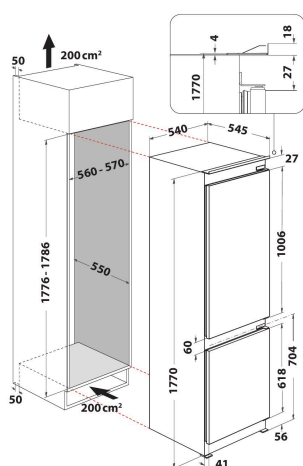

ART 459/A+/NF/1

12NC: 856479196000

Штрих-код (EAN) код: 8003437039201

Whirlpool

SENSING THE DIFFERENCE

- Клас енергоефективності A+
- 6TH Sense FreshControl
- Загальний корисний об'єм: 264 л (201 л холодильна камера + 63 л морозильна камера)
- Габарити продукту (ВхШхГ): 1770x540x545 мм
- Перенавішувані дверцята
- Рівень шуму: 38 дБ(А)
- Система охолодження No frost
- Швидке охолодження
- Кліматичний клас SN-T
- Потужність заморозки: 6 кг/24 год.
- Відділення Швидкої заморозки
- Сигнал відкритих дверцят
- Сигнал температури
- Автоматична система разморозки
- Автономне збереження холоду у разі знеестурмлення 16 год.

Холодильник Whirlpool з нижньою морозильною камерою вбудований: з системою frost free - ART 459/A+/NF/1

Характеристики вбудованого холодильника Whirlpool з нижньою морозильною камерою: білий колір Технологія No Frost, яка перешкоджає утворенню інію за рахунок зниження рівня вологості. Склолі поліці надають зовнішньому вигляду елегантності та надійності. Вентилятор, що забезпечує рівномірний та плавний потік повітря для ще кращої вентиляції. Унікальна технологія 6th SENSE FreshControl автоматично встановлює температуру та рівень вологості, зберігаючи свіжість Ваших продуктів якомога довше.