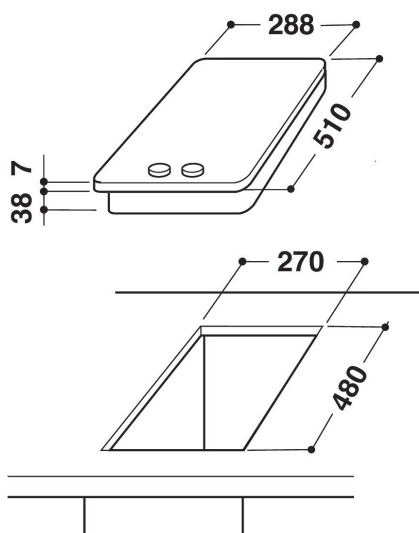

- Suporturi pentru cratițe email
- Dispozitiv de siguranță electromagnetic pentru fiecare arzător
- Selectoare Silver painted body/Inox cap
- 1 grătar Rectangular Strip iron
- Front Comenzi
- Plită 30 cm
- Buton de comandă mecanic
- Tip de aprindere: Buton
- Arzătoare 2
- Arzătoare 2: 1 arzător W Semi-rapid 1650, 1 arzător W Rapid 3000.
- Cablu de alimentare inclus
- Dimensiuni ÎxLxA: 45x288x510 mm
- Dimensiuni nișă ÎxLxA: 38x270x490 mm
- Tensiune: 230 V
- Valoare nominală racord gaz: 4650 W