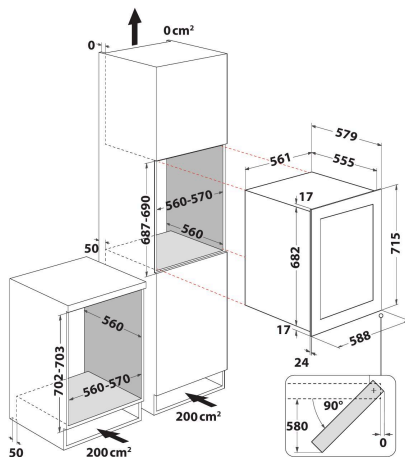

ARC 227

12NC: 850122701010

EAN-kode: 8003437967528

Whirlpool

SENSING THE DIFFERENCE

- Rustfritt Finish
- Kroppfarge: Metall
- Energiklasse A
- Glassdør med UV-filter
- Omgivelse-estetikk
- Kapasitet : 36 0,75 l flasker
- Enkel temperatursone
- Temperaturkontroll (16°C - 32°C)
- 5 trehyller
- Type kontroll og display: Elektronisk
- Diodelys
- Total netto kapasitet: 83 l
- Total bruttokapasitet: 101 l
- Støynivå: 42 dB(A)
- Nisje dimensjoner HxWxD: 690x561x560 cm
- Svart rom

Whirlpool vinskapp - ARC 227

Dette vinskappet fra Whirlpool har følgende funksjoner: enestående kapasitet på 36 flasker så du alltid har plass til å lagre favorittvinene dine. LED-lys for perfekt belysning. Klassiske eikehyller, for å garantere et ideelt lagringsmiljø.